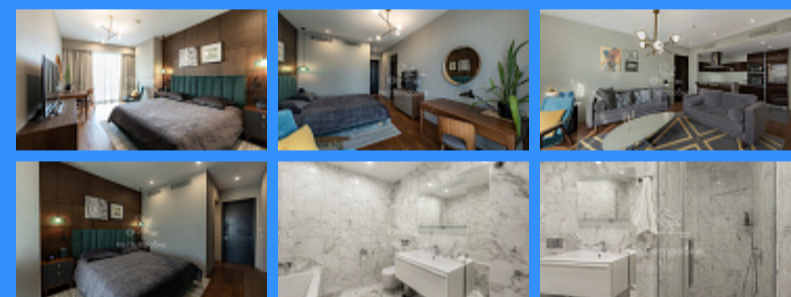

🚇 Тверская

🚇 Театральная

🚇 Охотный ряд

🚇 Трубная

1-й Красногвардейский проезд 1-й Красногвардейский проезд аренда квартиры Международная 2 комнаты

195 000 руб. / мес.

\$ 2 900

€ 2 800

2 комн - 89 м2

10670
2
34 / 85
89 м2
44 м2
11 м2
да

- ☑ Мебель в комнатах
- ☑ Мебель на кухне
- ☑ Стиральная машина
- ☑ Холодильник
- ☑ Телевизор

Адрес: Москва, 1-й Красногвардейский проезд, 21с2

Id 10670. Стильные апартаменты с видом на город в комплексе "ОКО". Гостиная, объединенная с кухней, и спальня предоставляются с комфортабельной мебелью. Оборудованы гардеробная, ванная и гостевой санузел. Установлены полы с подогревом. Аренда включает в себя уборку. Развитая внутренняя инфраструктура: магазины, кафе и рестораны, фитнес с бассейном, салоны красоты, представительства компаний, банков и сервисных организаций. Предусмотрены ресепшн и паркинг. В 3-4 минутах - ТРЦ "Афимолл Сити", гипермаркет и кинотеатр, а также метро "Деловой центр". Удобный выезд на ТТК и набережную.