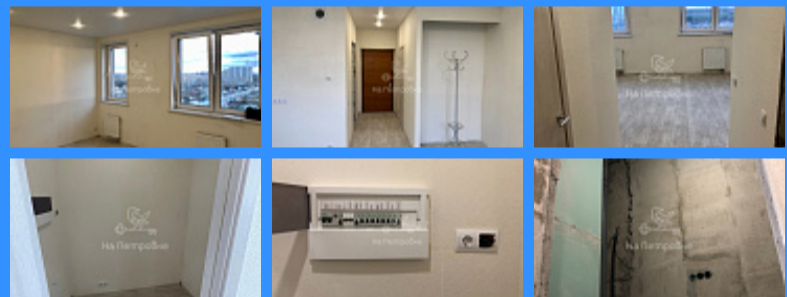

1

1

улица

Адрес: Москва, поселение Внуковское, улица Анны Ахматовой,
11к1

Id 10840. Если вы цените свое время и вам нравятся красивые виды из окна, тогда это предложение точно для вас! В продаже очень светлая, уютная, видовая студия со свежим ремонтом, в которой продумано все до мелочей. Есть отдельная кладовая комната, в которой можно хранить вещи или использовать как гардеробную, не занимая пространство комнаты под шкаф. В квартире никто не жил. Ванная комната осталась без отделки для того, чтобы новый хозяин обустроил ее по своим предпочтениям. В комнате 2 окна, что делает квартиру очень светлой, множество розеток, интернет, обои под покраску (можете оставить как есть, или покрасить в свой любимый цвет), высокий потолок. Самый большой плюс данного объекта - это непосредственная близость к метро, буквально в 30 секундах ходьбы!!! Двор без машин, огороженная территория, чистый подъезд с 3-мя лифтами. Инфраструктура района развита, есть все для комфортного проживания: магазины, кафе, салоны красоты, школы, детские сады. В шаговой доступности пруд и парк. Свободная продажа, никто не прописан, 2 взрослых собственника, подходит под ипотеку Сбербанка. Оказываем помощь в одобрении ипотеки.