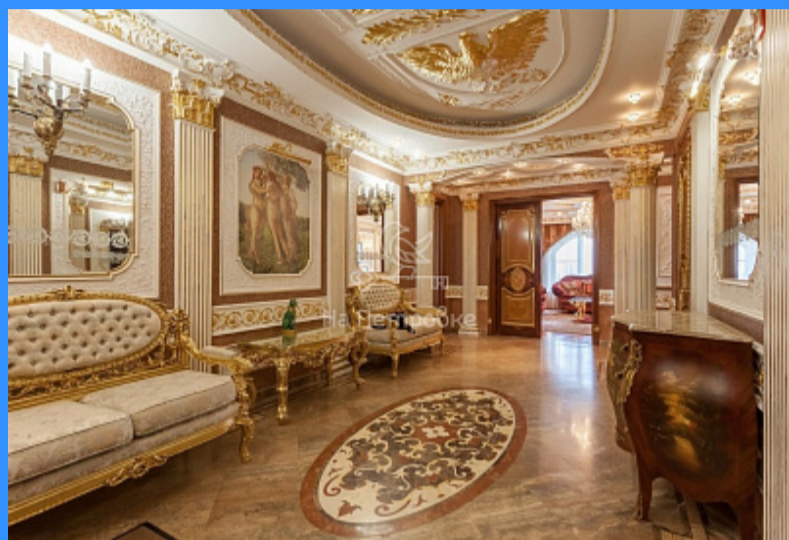

"НА ПЕТРОВКЕ"

тел.: +7 (495) 777-00-32

пн-пт: с 9:00 до 21:00

сб: с 10:00 до 18:00

Адрес:

г.Москва, ул. Петровка, д 20/1, 3 этаж.

Рядом со станциями метро:

Кузнецкий мост

Тверская

Театральная

Охотный ряд

Трубная

город Москва, переулок Чапаевский, дом 3 продажа квартиры Аэропорт 6 комнаты

440 000 000 руб.

$ 4 400 000

€ 4 162 000

6 комн - 233 м2

11081
6
15 / 37
233 м2
122 м2
26 м2
2
2
3
улица

Адрес: город Москва, переулок Чапаевский, дом 3

Id 11081. Для истинных ценителей роскоши! Вашему вниманию представляется многокомнатная квартира в элитном ЖК Триумф Палас, расположенном в престижном районе Москвы Сокол. 5-комнатная квартира площадью 233 кв.м., арочные окна, мраморный пол и подоконники, барельефы, фрески на стенах, паркетная доска из ценных пород. ЖК Триумф Палас - это жилой комплекс, в основу которого положена идея возрождения 50-х годов и продолжение лучших традиций сталинских высоток. Квартира состоит из 6 комнат: 4 спальни, гостиная, столовая, объединённая с кухней. Все комнаты изолированные! ТОРГ возможен предлагайте цену! В квартире 3 санузла: большой с ванной-джакузи и 2 с душевыми кабинами. В квартире выполнен эксклюзивный ремонт с применением дорогостоящих материалов. К оформлению дизайна привлекались известные мастера и скульпторы. Квартира продаётся с мебелью и обстановкой. В стоимость квартиры входит изолированный гараж 70 м2 на три машины с автоматическими воротами на минус 1 уровне, сразу у въезда на паркинг. Стоимость без машиномест - 440 млн. рублей. Эффектная входная группа. Просторная, огороженная, ухоженная придомовая территория с яблоневым садом, парком и фонтаном. Круглосуточная охрана, вход (въезд) на территорию комплекса строго по пропускам. Внутренняя инфраструктура: фитнес премиум уровня Ворлд Класс, кафе-булочная, мини-маркет, клиника широкого профиля, салоны красоты, химчистка, ремонт обуви, ателье, банк, мойка, шиномонтаж, детская площадка с выходом в Чапаевский парк. Внешняя инфраструктура: парк Березовая роща и Ленинградский парк, общеобразовательные школы с разным уклоном, в том числе с углубленным изучением иностранных языков, знаменитая музыкальная школа И.О.Дунаевского, спортивные комплексы ЦСКА. Идеальная транспортная доступность. Свободная продажа, быстрый выход на сделку! ЗВОНИТЕ НЕ надо писать, не всегда вижу сообщения!

Контакты:

Татьяна Астрианина

Руководитель отдела вторичной недвижимости