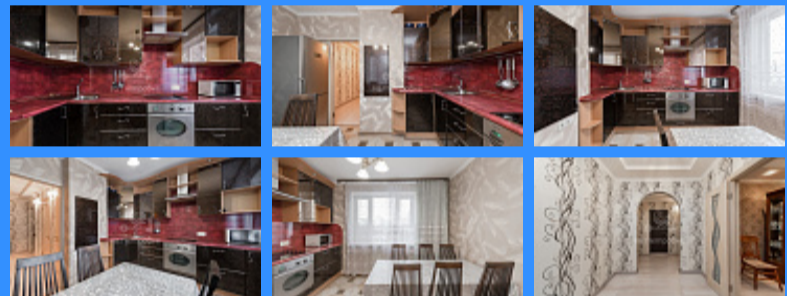

двор и улица

Адрес: Москва, Можайское шоссе, 37

Id 12547. Продается 3-х комнатная квартира по адресу: г Москва, Можайское шоссе, дом 37, от метро ст. Рабочий поселок 12 минут пешком, ст. Сетунь 16 минут пешком. Квартира на 7этаже/16 панельного дома, год постройки 1982. Общая площадь 78 кв м. Жилая 50 кв м(20/14/16-комнаты изолированные). Кухня 11 кв м. Две лоджии. Санузел отдельный. Окна -двор/улица. В квартире сделан качественный ремонт,продается с мебелью.Во дворе детская и спортивная площадки.Развитая инфраструктура:детский сад, школа, аптека, Сбербанк, Супермаркеты, медицинский центр,поликлиника.Альтернатива подобрана. Без обременений.