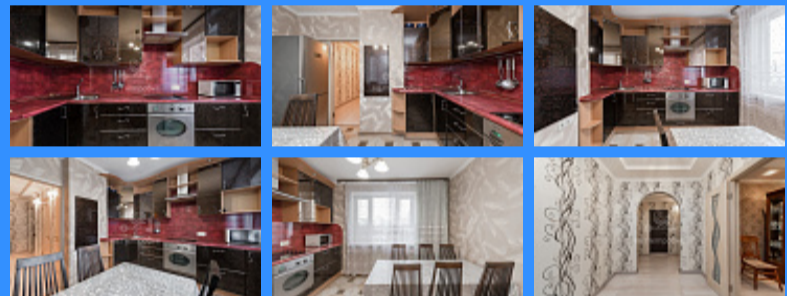

двор и улица

Адрес: Москва, Можайское шоссе, 37

Id 12547. Продается 3-х комнатная квартира по адресу: г Москва, Можайское шоссе, дом 37, от метро ст. Рабочий поселок 12 минут пешком, ст. Сетунь 16 минут пешком. Квартира на 7этаже/16 панельного дома, год постройки 1982. Общая площадь 78 кв м. Жилая 50 кв м(20/14/16-комнаты изолированные). Кухня 11 кв м. Две лоджии. Санузел отдельный. Окна -двор/улица. В квартире сделан качественный ремонт,продается с мебелью.Во дворе детская и спортивная площадки.Развитая инфраструктура:детский сад, школа, аптека, Сбербанк, Супермаркеты, медицинский центр,поликлиника.Свободная продажа. Без обременений.