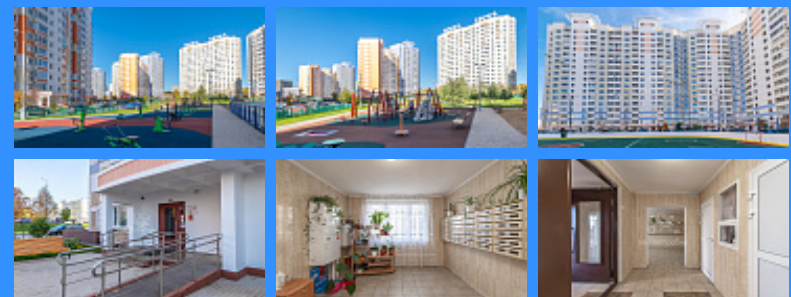

2 комн - 60 м2

12665
2
9 / 17
60 м2
32 м2
10 м2
1
1
двор

Адрес: город Москва, поселение Сосенское, улица Александры Монаховой, дом 105, корпус 1

Id 12665. Продается 2к квартира в доме построенном по заказу Минобороны РФ для военных с семьями, проект индивидуального и качественного строительства, таких домов в районе два корпуса, контингент в доме приличный и спокойный. Квартира с хорошей планировкой, комнаты расположены распашонкой, окна все выходят во двор. Есть две застекленные лоджии: на кухне и в спальне. Просторный холл-коридор 8,9 кв.м, также в квартире предусмотрена кладовая 3кв.м или гардеробная, оснащена стеллажами, есть место для дополнительной мебели. Ремонт в квартире- хороший, можно переезжать и жить, остается кухонный гарнитур. В подъезде дежурит консьерж, соседи - вежливые люди. Район молодой и солнечный, располагает к комфортной жизни и хорошему настроению. Во дворе дома детская и спортивная площадка, ледовая коробка. Напротив дома расположен трехэтажный детский сад и общеобразовательная школа. Инфраструктура функционирует, все расположено в шаговой доступности. Открыли метро станция Потапово (Новомосковская) 15 мин пешком от дома. Рядом лесной массив Белкин лес и Бутовский лесопарк с зонами отдыха. Собственник один более 5 лет, полная сумма в ДКП. Прямая продажа.