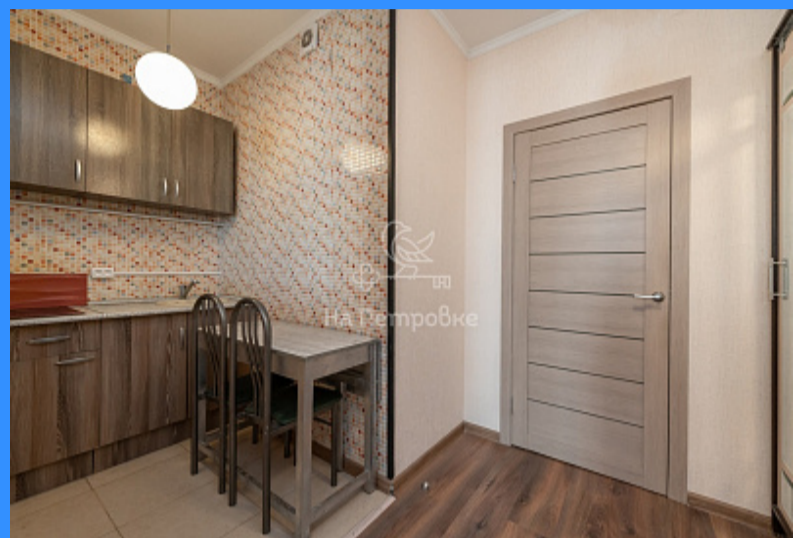

## Московская область, город Реутов, шоссе Носовихинское, дом 25 продажа квартиры Новокосино Студия комнаты

7 900 000 руб.

\$ 92 000

€ 85 000

комн - 30 м2

13628

Студия

15 / 25