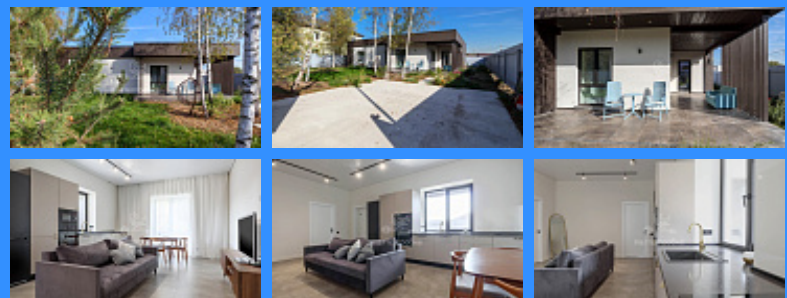

	13631
	1
	190 м2
	6 сот.

Адрес: Московская область, деревня Аббакумово, городской округ Мытищи, Лобненская улица

Id 13631. Одноэтажный коттедж 190 кв.м под ключ, меблирован, оснащен современной техникой на участке 6 соток. Планировочное решение дома: холл, кухня-гостиная, спальня с гардеробной, 2 спальни, 2 ванных комнаты, гардеробная, постирочная, котельная, терраса. Построен эргономично, качественно, современно: все предметы интерьера продуманы до мелочей. Розетки и освещение в максимально удобных местах. Полный комплект документов ведения стройки, фото и видео этапов строительства. Наружная отделка дома - фиброцементные японские плиты, обеспечивающие великолепный микроклимат внутри дома (Bonolit, kmew панели). Все контуры утеплены с запасом, создан эффект термоса, для пониженного энергопотребления (дом по типу класса А). Материалы и вся сантехника известных европейских брендов (rehau, geberit, abb, baxi). Вся отделка, сантехника - куплены в 2021 году. Установлена система водоочистки. Все лучшие решения в одном доме для вас. Владелица коттеджа профессиональный дизайнер. Дом строился командой узкопрофильных специалистов. Год постройки 2022. Дом устоялся, пережил и аномальные дожди и снегопады. Коммуникации: эл-во 15 кВт, вода скважина, система очистки воды, канализация септик, отопление-электрический котел, газ по границе. Коттедж расположен недалеко от лесного массива, вблизи водохранилищ. В частном доме совершенно иной уровень комфорта. Никаких громких соседей. Не надо искать место для парковки. Вся необходимая инфраструктура в 15 минутах езды на автомобиле или общественном транспорте. 12 км до МКАД, 2км до станции Лобня D1, 11 км до станции метро Физтех (автобусная остановка в 2-х минутах пешком)