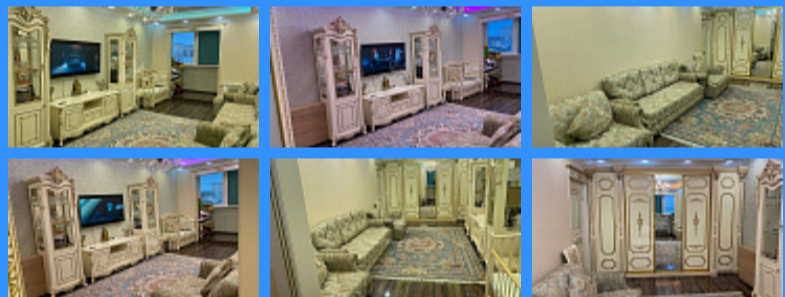

1 комн - 52 м2

13659
1
3 / 18
52 м2
22 м2
12 м2
1
1
1
двор

Адрес: Московская область, город Солнечногорск, деревня

Голубое, улица Трехсвятская, дом 18

Id 13659. Только для истинных гурманов и ценителей красоты и вкуса, комфорта и качества!!! Сделан на заказ Дизайнерский ремонт, вся мебель и техника. Использовались дорогостоящие материалы. Подвесной потолок с разными цветовыми режимами под ваше настроение. Делали для себя и с душой...! Очень развитый и экологически чистый район, рядом с г. Зеленоград. Вся инфраструктура в шаговой доступности, социальные объекты, школа, садик, взрослая и детская поликлиники, торговые центры, аптеки, кафе, пиццерия и рестораны. Во дворе много детских, игровых и спортивных площадок. Рядом огромный лесопарк, озеро, с обустроенными зонами для отдыха. Чистый воздух для прогулок приятно удивит. До станции Крюково (20 мин) ходят несколько автобусов и маршруток, далее 30 минут, и вы в Москве. Так же с Зеленограда едет автобус 400 э и вы через 30 мин у метро Речной вокзал. В сентябре 2023 г. открытие МЦД-3. Полная стоимость в договоре. Покупателю: — квалифицированная помощь брокера в ПОЛУЧЕНИИ ИПОТЕКИ; — высокая степень одобрения (срок от 1 до 3 дней); — ИНДИВИДУАЛЬНЫЙ подбор ипотеки с наименьшей ставкой с учетом гос. программ, акций, преференций и т.д., оформляя ее через нас, ВЫ ПОЛУЧИТЕ ПРОЦЕНТНУЮ СТАВКУ НИЖЕ от 0,25 до 1% от ведущих БАНКОВ! Квартира с таким расположением и ремонтом всегда будет пользоваться спросом как при последующей продаже, так и при сдаче в аренду. Подарите себе мечту! Звоните прямо сейчас!