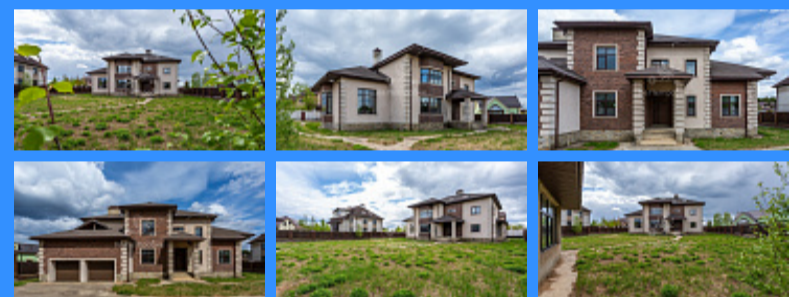

Тверская

Театральная

Охотный ряд

Трубная

Московская область, коттеджный посёлок Знаменские Просторы, Одинцовский городской округ

75 000 000 руб.

\$ 854 000

€ 787 000

	14114
	3
	600 м2
	24 сот.

Адрес: Московская область, коттеджный посёлок Знаменские Просторы, Одинцовский городской округ

Id 14114. Лучшее предложение! Дом под отделку в КП "Знаменские Просторы" вдали от шума и суеты города. Свободная планировка, ровный участок, соседи построились. На участке помещение свободного назначения для спа, бани, либо персонала. Гараж на 2 м/м. Все коммуникации центральные. Удобная транспортная доступность. До МКАДа 20 минут. Рядом богатая социально-бытовая инфраструктура: школа, детский сад, спортивно-оздоровительные клубы, каток, магазин "Азбука вкуса" и многое другое. Красивый берег для прогулок, Москва-река, лес.