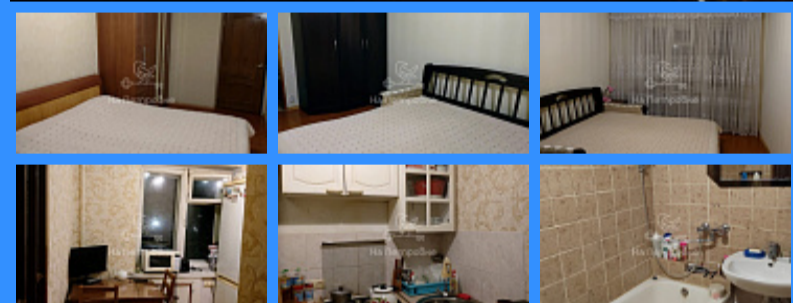

"НА ПЕТРОВКЕ"

тел.: +7 (495) 777-00-32

пн-пт: с 9:00 до 21:00

сб: с 10:00 до 18:00

Адрес:

г.Москва, ул. Петровка, д 20/1, 3 этаж.

Рядом со станциями метро:

Кузнецкий мост

Тверская

Театральная

Охотный ряд

Трубная

Московская область, город Балашиха, микрорайон Железнодорожный, улица Советская, дом 36 продажа квартиры Новокосино 2 комнаты

6 300 000 руб.

\$ 73 000

€ 68 000

2 комн - 45 м2

14338
2
3 / 5
45 м2
29 м2
6 м2
двор

Адрес: Московская область, город Балашиха, микрорайон

Железнодорожный, улица Советская, дом 36

Id 14338. Продается уютная 2х комнатная квартира в пешей доступности от станции Железнодорожная (МЦД - 4) Квартира светлая, уютная, с ремонтом собственными силами, где чисто и уютно. Комнаты изолированные, окна выходят во двор, балкон застеклен. Подъезд после ремонта, соседи хорошие. Двор и сам район зеленый, тихий и с развитой инфраструктурой: В пешей доступности торговые центры, строительный и продуктовый рынки. Недалеко от дома прекрасный благоустроенный Пестовский парк. Рядом остановки автобусов, откуда можно доехать до Москвы (м. Новогиреево, м. Новокосино, м. Выхино и др) поликлиники, гимназия 1, детсады, спорткомплекс Орион. Квартира ликвидная, всегда будет в цене, тк до станции МЦД Железнодорожная 10 минут пешком! Транспортная доступность: До метро «Новокосино» 20 минут на авто или маршрутке. На электричке, которые ходят каждый несколько минут 10 минут до г. Реутов, м Новокосино) До м. Курская 30 минут, до мцк Нижегородская 15 минут. Более 5 лет в собственности, подходит под ипотеку. Покупателю: юридическое сопровождение сделки. Сделки с АН "На Петровке" застрахованы. Возможно содействие в одобрении ипотеки у банков-партнеров на выгодных условиях.