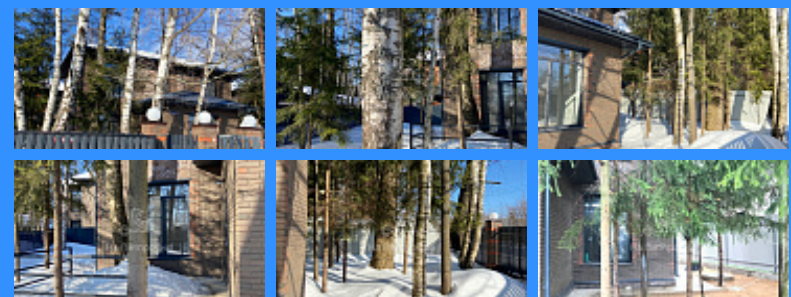

Тверская

Театральная

Охотный ряд

Трубная

Московская область, город Апрелевка, город Наро-Фоминск, улица Спортивная, дом 10а

16 500 000 руб.

\$ 187 000

€ 173 000

	14592
	1
	134 м2
	5.5 сот.

Адрес: Московская область, город Апрелевка, город Наро-Фоминск, улица Спортивная, дом 10а

Id 14592. Предлагаем вашему вниманию загородный коттедж со всеми городскими коммуникациями! Отличная локация, в окружении вековых елей и сосен. Место очень красивое, живописное. Удобный выезд в Москву и в область. 25 км. до МКАД. В 10-15 (пешком) минутах вся инфраструктура города, социальные объекты, магазины и торговые центры, аптеки, мастерские, строительные и продуктовые рынки... Тёплый водяной пол по всему периметру первого этажа. Газгольдер подключен!!! Вода центральная. Септик. Ремонт WHITE BOX В доме выполнена разводка отопления и электричества, крыша металлочерепица, окна двухкамерные стеклопакеты, фундамент ленточный, укреплен ЖБ сваями. Залита с армированием бетонная плита. Утеплен эковатой и пеноплексом. Стены пенобетонные блоки, утеплитель, кирпич. Пирог до 47 см. Заборы по всему периметру. Автоматические ворота,... и много много ++++! ПРИХОДИТЕ и ВЛЮБЛЯЙТЕСЬ!!! Свободная продажа, и без обременений! ЗВОНИТЕ, уточняйте цены! Покупателю: — квалифицированная помощь брокера в ПОЛУЧЕНИИ ИПОТЕКИ; — высокая степень одобрения (срок от 1 до 3 дней); — ИНДИВИДУАЛЬНЫЙ подбор ипотеки с наименьшей ставкой с учетом ГОС. программ ( подходит ), акций, преференций и т.д., оформляя ее через нас, ВЫ ПОЛУЧИТЕ ПРОЦЕНТНУЮ СТАВКУ НИЖЕ от 0,25 до 1% от ведущих БАНКОВ!