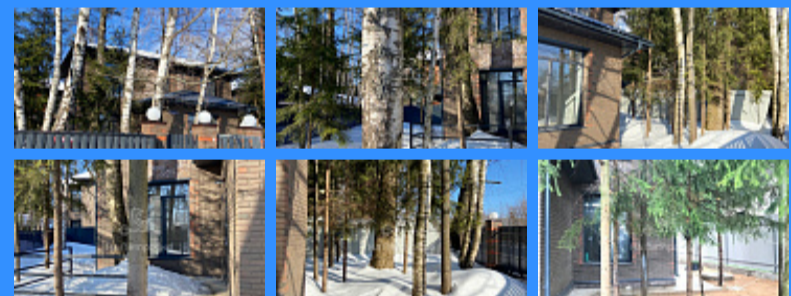

"НА ПЕТРОВКЕ"

тел.: +7 (495) 777-00-32

пн-пт: с 9:00 до 21:00

сб: с 10:00 до 18:00

Адрес:

г.Москва, ул. Петровка, д 20/1, 3 этаж.

Рядом со станциями метро:

 Кузнецкий мост

 Тверская

 Театральная

 Охотный ряд

 Трубная

Московская область, город Апрелевка, город Наро-Фоминск, улица Спортивная, дом 10а

16 500 000 руб.

\$ 184 000

€ 165 000

| | |
|--|----------|
| | 14592 |
| | 1 |
| | 134 м2 |
| | 5.5 сот. |

Адрес: Московская область, город Апрелевка, город Наро-Фоминск, улица Спортивная, дом 10а

Id 14592. Предлагаем вашему вниманию загородный коттедж со всеми городскими коммуникациями! Отличная локация, в окружении вековых елей и сосен. Место очень красивое, живописное. Удобный выезд в Москву и в область. 25 км. до МКАД. В 10-15 (пешком) минутах вся инфраструктура города, социальные объекты, магазины и торговые центры, аптеки, мастерские, строительные и продуктовые рынки... Тёплый водяной пол по всему периметру первого этажа. Газгольдер подключен!!! Вода центральная. Септик. Ремонт WHITE BOX В доме выполнена разводка отопления и электричества, крыша металлочерепица, окна двухкамерные стеклопакеты, фундамент ленточный, укреплен ЖБ сваями. Залита с армированием бетонная плита. Утеплен эковатой и пеноплексом. Стены пенобетонные блоки, утеплитель, кирпич. Пирог до 47 см. Заборы по всему периметру. Автоматические ворота,... и много много ++++! ПРИХОДИТЕ и ВЛЮБЛЯЙТЕСЬ!!! Свободная продажа, и без обременений! ЗВОНИТЕ, уточняйте цены! Покупателю: — квалифицированная помощь брокера в ПОЛУЧЕНИИ ИПОТЕКИ; — высокая степень одобрения (срок от 1 до 3 дней); — ИНДИВИДУАЛЬНЫЙ подбор ипотеки с наименьшей ставкой с учетом ГОС. программ (подходит), акций, преференций и т.д., оформляя ее через нас, ВЫ ПОЛУЧИТЕ ПРОЦЕНТНУЮ СТАВКУ НИЖЕ от 0,25 до 1% от ведущих БАНКОВ!