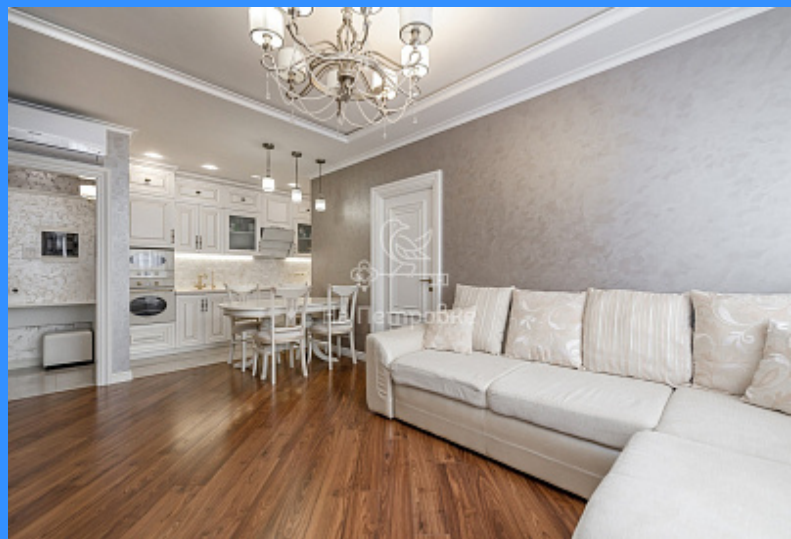

"НА ПЕТРОВКЕ"

тел.: +7 (495) 777-00-32

пн-пт: с 9:00 до 21:00

сб: с 10:00 до 18:00

Адрес:

г.Москва, ул. Петровка, д 20/1, 3 этаж.

Рядом со станциями метро:

Кузнецкий мост

Тверская

Театральная

Охотный ряд

Трубная

город Москва, поселение Внуковское, улица Анны Ахматовой, дом 16 продажа квартиры Рассказовка 2 комнаты

18 100 000 руб.

$ 216 000

€ 202 000

2 комн - 60 м2

15042
2
18 / 22
60 м2
35 м2
10 м2
2
1
1
двор и улица

Адрес: город Москва, поселение Внуковское, улица Анны Ахматовой, дом 16

Id 15042. Показы приостановлены. Внесён аванс. Стиль, красота и комфорт! Только для тех, кто ценит комфортную жизнь в современном доме в одном из самых экологически чистых районов на Юго-Западе г. Москвы в окружении лесопарков. Пять минут пешком до метро и вы любой точке Москвы без пробок. Рядом с домом гимназия, детский сад, магазины, кафе, аптеки, фитнес-центр и др. В подъезде постоянно находится консьерж. Ведётся видеонаблюдение. Показы приостановлены. Внесён аванс. При ремонте использовались дорогие, экологически чистые материалы зарубежных производителей. * Большая обустроенная гардеробная. * Кондиционер. * Тёплый пол. * Система "Аквастоп". * Охранная система "Гольфстрим". Квартира в собственности более пяти лет. 1 собственник. Ухоженный двор с площадками для детей и занятий спортом. Рядом с домом многоуровневый паркинг, где всегда можно найти место для своей автомашины.

Контакты:

Елисей Матвеев

79859368999