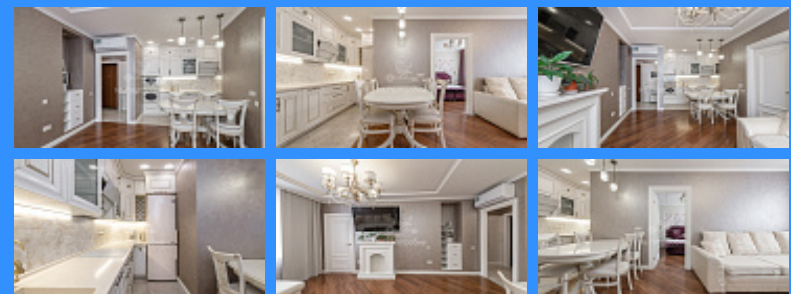

"НА ПЕТРОВКЕ"

тел.: +7 (495) 777-00-32

пн-пт: с 9:00 до 21:00

сб: с 10:00 до 18:00

Адрес:

г.Москва, ул. Петровка, д 20/1, 3 этаж.

Рядом со станциями метро:

Кузнецкий мост

Тверская

Театральная

Охотный ряд

Трубная

город Москва, поселение Внуковское, улица Анны Ахматовой, дом 16 продажа квартиры Рассказовка 2 комнаты

18 100 000 руб.

$ 216 000

€ 202 000

2 комн - 60 м2

15042
2
18 / 22
60 м2
35 м2
10 м2
2
1
1
двор и улица

Адрес: город Москва, поселение Внуковское, улица Анны Ахматовой, дом 16

Id 15042. Показы приостановлены. Внесён аванс. Стиль, красота и комфорт! Только для тех, кто ценит комфортную жизнь в современном доме в одном из самых экологически чистых районов на Юго-Западе г. Москвы в окружении лесопарков. Пять минут пешком до метро и вы любой точке Москвы без пробок. Рядом с домом гимназия, детский сад, магазины, кафе, аптеки, фитнес-центр и др. В подъезде постоянно находится консьерж. Ведётся видеонаблюдение. Показы приостановлены. Внесён аванс. При ремонте использовались дорогие, экологически чистые материалы зарубежных производителей. * Большая обустроенная гардеробная. * Кондиционер. * Тёплый пол. * Система "Аквастоп". * Охранная система "Гольфстрим". Квартира в собственности более пяти лет. 1 собственник. Ухоженный двор с площадками для детей и занятий спортом. Рядом с домом многоуровневый паркинг, где всегда можно найти место для своей автомашины.

Контакты:

Елисей Матвеев

79859368999