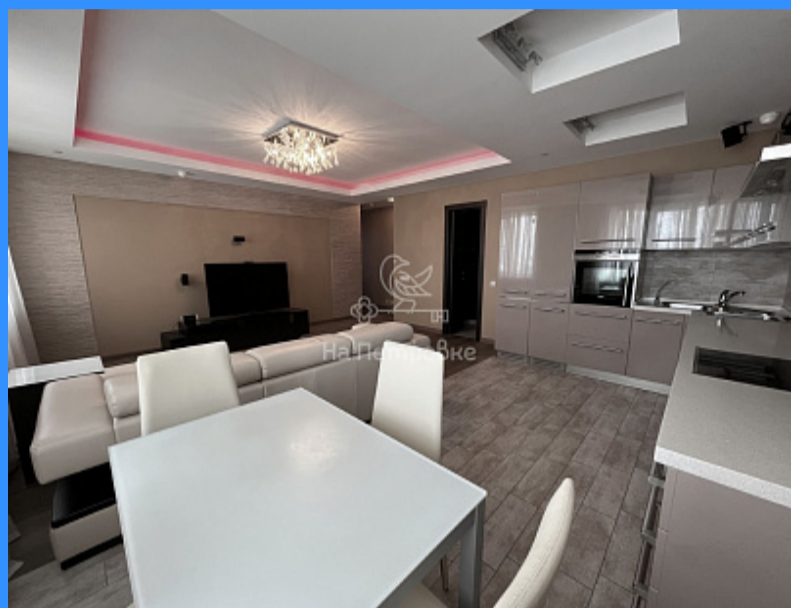

## Москва, Хорошёвское шоссе, 16к1 продажа квартиры Беговая 4 комнаты

54 000 000 руб.

\$ 640 000

€ 580 000

4 комн - 123 м2

15425

4

37 / 43

123 м2

70 м2

12 м2

2

2

2

Адрес: Москва, Хорошёвское шоссе, 16к1

Id 15425. Предлагаем на продажу четырехкомнатную квартиру в жилом комплексе бизнес-класса «Дом на Беговой» на 37 этаже с ремонтом и мебелью. Кухня совмещена с просторной гостиной, три отдельные спальни, две гардеробные комнаты, два санузла. Использовались только натуральные и качественные материалы. Кухня укомплектована бытовой техникой, кондиционеры, теплые полы, домашний кинотеатр, сигнализация, бойлер. Панорамный вид из окон. Охраняемая огороженная территория с парковкой. Удобное местоположение. Выезд на Хорошевское шоссе, Ленинградский проспект и ТТК. Рядом различные магазины, торговые центры, медицинские и образовательные учреждения, спортивные клубы и многое другое. Презентабельная входная группа. Консьерж-служба, охрана.