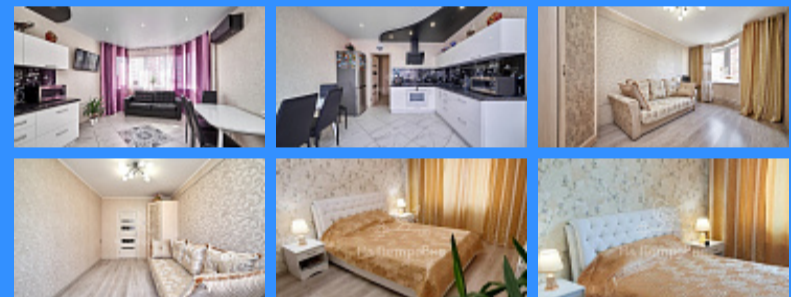

"НА ПЕТРОВКЕ"

тел.: +7 (495) 777-00-32

пн-пт: с 9:00 до 21:00

сб: с 10:00 до 18:00

Адрес:

г.Москва, ул. Петровка, д 20/1, 3 этаж.

Рядом со станциями метро:

Кузнецкий мост

Тверская

Театральная

Охотный ряд

Трубная

город Москва, улица Недорубова, дом 20, корпус 1 продажа квартиры Некрасовка 2 комнаты

15 500 000 руб.

$ 176 000

€ 161 000

2 комн - 58 м2

15450
2
17 / 25
58 м2
31 м2
15 м2
1
2
двор

Адрес: город Москва, улица Недорубова, дом 20, корпус 1

Id 15450. Двухкомнатная квартира , в пешей доступности от метро, в районе с развитой инфраструктурой. Квартира после качественного дорогого ремонта с использованием дорогих отделочных материалов. Ремонт делали для себя. Просторная кухня с эркером, две изолированные комнаты, отдельный санузел, балкон. На окнах стеклопакеты, натяжные потолки, ламинат КРОНОТЕКС, керамогранит Италия ,кухня — фасады из плиты ALVIK LUXE (ИСПАНИЯ) , дорогая техника, новая сантехника, проводка, кондиционер. Квартира полностью оборудована мебелью и бытовой техникой, все остается. Консьерж, видеонаблюдение, пассажирский и два грузовых лифта. Развитая инфраструктура района- детские сады, школы, гимназии, магазины, торговые центры, поликлиника, детские площадки, банки, детские центры. Прописка Москва. Один собственник. Полная стоимость в ДКП. Помощь в получении ипотеки, преференция во всех банках , выгодные условия по процентной ставке для наших покупателей. Компания гарантирует безопасность сделки.

Контакты:

Татьяна Шлягун

79661434955