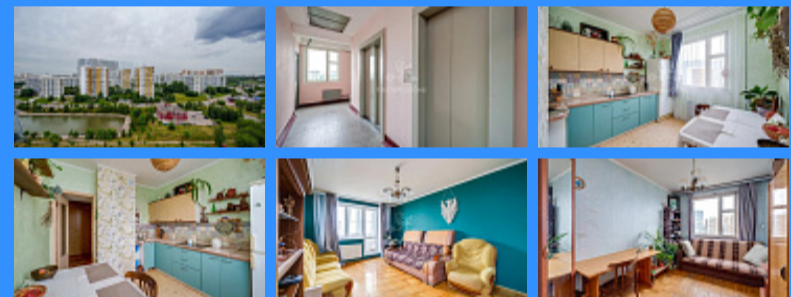

Тверская

Театральная

Охотный ряд

Трубная

город Москва, проспект Балаклавский, дом 20, корпус 4 продажа квартиры Чертановская 2 комнаты

15 300 000 руб.

\$ 178 000

€ 166 000

2 комн - 50 м2

15772
2
17 / 17
50 м2
30 м2
8 м2
2
1
улица

Адрес: город Москва, проспект Балаклавский, дом 20, корпус 4

Id 15772. Это не просто уютная квартира в зеленом районе Москвы. Это ваш новый дом с панорамным видом на Большой Чертановский пруд, Битцевский парк и захватывающие дух закаты. Создайте интерьер по своему вкусу и... скорее переезжайте в вашу квартиру мечты! Чистый аккуратный подъезд после ремонта, современные лифты, которые с музыкой поднимут вас на высоту вашей новой квартиры, интеллигентные соседи. Дом находится в отдалении от Балаклавского проспекта. Тихий двор со спортивными и детскими площадками прямо у дома. Квартира требует ремонта. Один взрослый собственник. Полная стоимость в договоре. Помощь в одобрении ипотеки