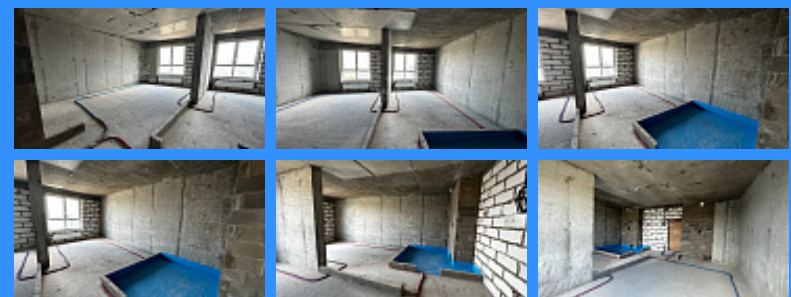

2 комн - 50 м2

15773
2
21 / 30
50 м2
35 м2
6 м2
2
2
1
двор

Адрес: Москва, улица Петра Алексеева, 14

Id 15773. Квартира в СОБСТВЕННОСТИ. 2-комнатная видовая квартира евро-формата с без отделки площадью 50,7 м², на 21 этаже 30-этажного монолитно-кирпичного дома в жилом комплексе бизнес-класса "КутузовGRAD II" (корпус 6), расположенном рядом с природным заказником "Долина реки Сетунь", в шаговой доступности от ст. метро "Кунцевская". Из окон открываются впечатляющие панорамные виды. В комплексе работают скоростные лифты, имеются подземный паркинг с системой автоматического подъемника и кладовыми помещениями, места для хранения велосипедов и колясок, консьерж-сервис. Огороженный благоустроенный двор без машин с ландшафтным дизайном. Экологически чистый район. Рядом работают детские сады, школы, в том числе знаменитая Ломоносовская школа, Институт современного искусства. В шаговой доступности находятся медицинские учреждения для детей и взрослых, продуктовые и продовольственные магазины, спортивные клубы, кафе, салоны красоты. Рядом расположен крупнейший природный заказник "Долина реки Сетунь". До ст. метро "Кунцевская" можно доехать за 7 мин. До остановок общественного транспорта 10 мин. пешком. Лёгкий выезд на МКАД и Кутузовский проспект.