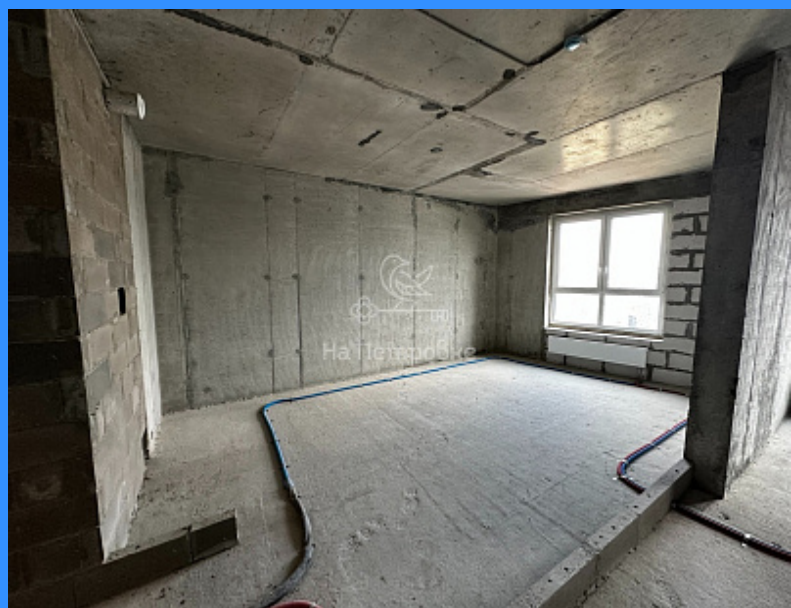

"НА ПЕТРОВКЕ"

тел.: +7 (495) 777-00-32

пн-пт: с 9:00 до 21:00

сб: с 10:00 до 18:00

Адрес:

г.Москва, ул. Петровка, д 20/1, 3 этаж.

Рядом со станциями метро:

Кузнецкий мост

Тверская

Театральная

Охотный ряд

Трубная

Москва, улица Петра Алексеева, 14 продажа квартиры Рабочий поселок 2 комнаты

17 800 000 руб.

$ 208 000

€ 193 000

2 комн - 50 м2

15773
2
21 / 30
50 м2
35 м2
6 м2
2
2
1
двор