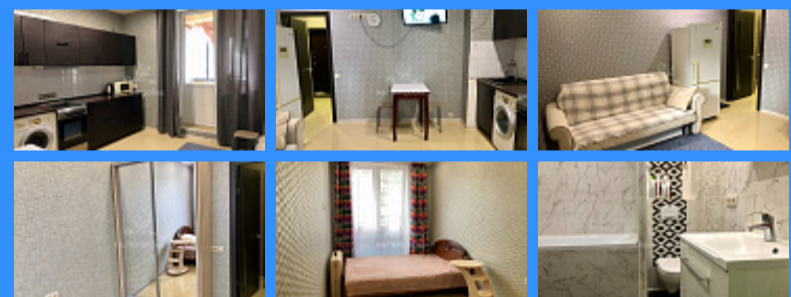

"НА ПЕТРОВКЕ"

тел.: +7 (495) 777-00-32

пн-пт: с 9:00 до 21:00

сб: с 10:00 до 18:00

Адрес:

г.Москва, ул. Петровка, д 20/1, 3 этаж.

Рядом со станциями метро:

Кузнецкий мост

Тверская

Театральная

Охотный ряд

Трубная

Московская область, село Молоково, Ленинский городской округ, Ново-Молоковский бульвар, 19 продажа квартиры 1 комнаты