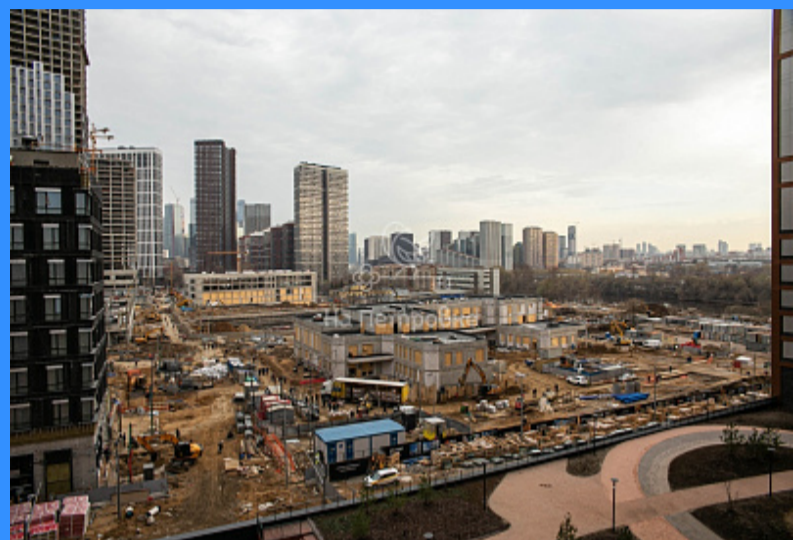

## Москва, жилой комплекс Сидней Сити, к2 продажа квартиры Хорошево 1 комнаты

18 500 000 руб.

\$ 216 000

€ 200 000

1 комн - 35 м2

16939
1
7 / 23
35 м2
15 м2
11 м2
2
1
1
двор

Адрес: Москва, Шелепихинская набережная, 40к2

Id 16939. Дом сдан.Ключи получены. В СОБСТВЕННОСТИ! Продается 1 - комнатная квартира в "ЖК Sydney City" бизнес- класса по адресу: г Москва Шелепихинская набережная ,дом 40, корпус 2. Квартира расположена на 7 этаже/23 монолитного дома, 2023 года постройки.Общая площадь 35,5 кв м. Жилая 15,2 кв м. Кухня 11,2 кв м. Прихожая 3,8 кв м. С/у совмещенный 3,9 кв м. Окна во двор. Лоджия 1,4 кв м. Панорамное и французское остекление. Без отделки- свободная планировка.Повышенная звуковая и шумоизоляция всех перекрытий. Система " Умная квартира", ЖК "Sydney City"- первый квартал в г Москве, созданный в концепции well-being. Это город в городе на берегу реки Шелепихинской набережной.Прямые выезды ведут из квартала на Третье Транспортное кольцо, Северо-западную хорду и Звенигородское шоссе. Центральное место квартала- собственный парк площадью 1,5 га с выходом на набережную.Закрытая,охраняемая территория. БЕЗ ОБРЕМЕНЕНИЙ. Один собственник. Свободная продажа.