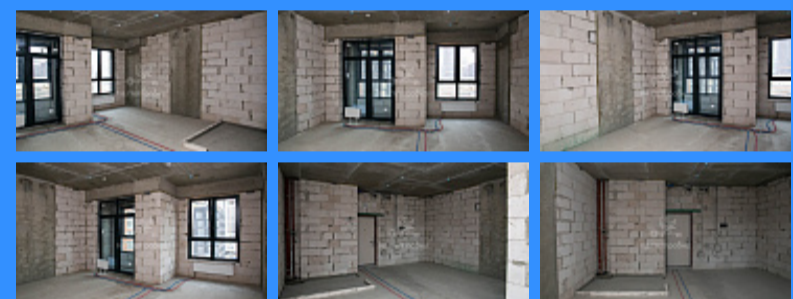

## Москва, жилой комплекс Сидней Сити, к2 продажа квартиры Хорошево 1 комнаты

18 500 000 руб.

\$ 216 000

€ 200 000

1 комн - 35 м2

16939
1
7 / 23
35 м2
15 м2
11 м2
2
1
1
двор

Адрес: Москва, Шелепихинская набережная, 40к2

Id 16939. Дом сдан.Ключи получены. В СОБСТВЕННОСТИ! Продается 1 - комнатная квартира в "ЖК Sydney City" бизнес- класса по адресу: г Москва Шелепихинская набережная ,дом 40, корпус 2. Квартира расположена на 7 этаже/23 монолитного дома, 2023 года постройки.Общая площадь 35,5 кв м. Жилая 15,2 кв м. Кухня 11,2 кв м. Прихожая 3,8 кв м. С/у совмещенный 3,9 кв м. Окна во двор. Лоджия 1,4 кв м. Панорамное и французское остекление. Без отделки- свободная планировка.Повышенная звуковая и шумоизоляция всех перекрытий. Система " Умная квартира", ЖК "Sydney City"- первый квартал в г Москве, созданный в концепции well-being. Это город в городе на берегу реки Шелепихинской набережной.Прямые выезды ведут из квартала на Третье Транспортное кольцо, Северо-западную хорду и Звенигородское шоссе. Центральное место квартала- собственный парк площадью 1,5 га с выходом на набережную.Закрытая,охраняемая территория. БЕЗ ОБРЕМЕНЕНИЙ. Один собственник. Свободная продажа.