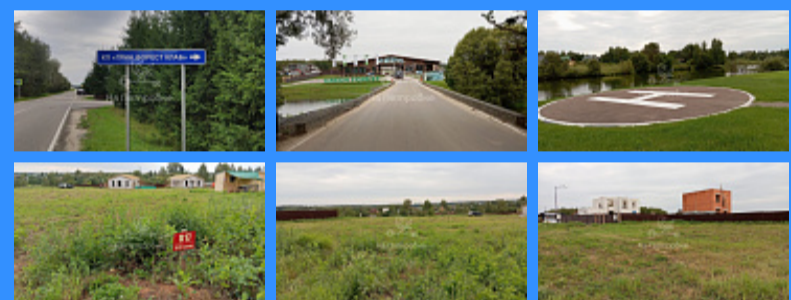

Тверская

Театральная

Охотный ряд

Трубная

## Московская область, село Мышенское, городской округ Ступино

3 400 000 руб.

\$ 39 000

€ 36 000

	<b>17006</b>
	<b>земельный участок</b>
	<b>9.1 сот.</b>

Адрес: Московская область, село Мышенское, городской округ

Ступино

Id 17006. Успейте инвестировать в будущий доход! Отличное предложение для арендного бизнеса!!! Покупаете участок, строите дом и сдаете посуточно!!! Пассивный доход на всю жизнь! Так же возможен обмен участка на автомашину. Это коттеджный поселок бизнес класса Green Forest Club, находится в окружении заповедника и обладает всем необходимым для комфортной жизни. Пропускная система при въезде на территорию обезопасит Вас и Ваших близких. Всего в 45 минутах езды от МКАД, на юге от Москвы, с возможностью прилетать на вертолёте (есть посадочная площадка для вертолета) Участок ровный, правильной формы, общей площадью 9,09 соток. Коммуникации: центральное водоснабжение и водоотведение, газ, электроэнергия. Разнообразие удобств рядом с участком: магазины, рестораны, банный комплекс, СПА, бассейн, фитнес клуб, спортивные площадки и детский анимационный центр - здесь всегда есть развлечения для всей семьи. Green Forest Club также гордится ключевыми озерами с пляжем и возможностью рыбалки - вы сможете наслаждаться свежим воздухом и активным отдыхом у воды. А для любителей конного спорта предлагается конно-спортивный комплекс, где можно практиковать верховую езду и заниматься спортом. Профессиональная охрана. Наличие двух шоссе гарантирует транспортную доступность. при любых ситуациях. До КП ходит рейсовый автобус от ст. Михнево. Недалеко р. Ока. Сделайте этот участок своим уютным уголком, где можно наслаждаться полноценной жизнью на природе. Кадастровый номер; 50:33:0010325:1195 Один взрослый собственник. Звоните!