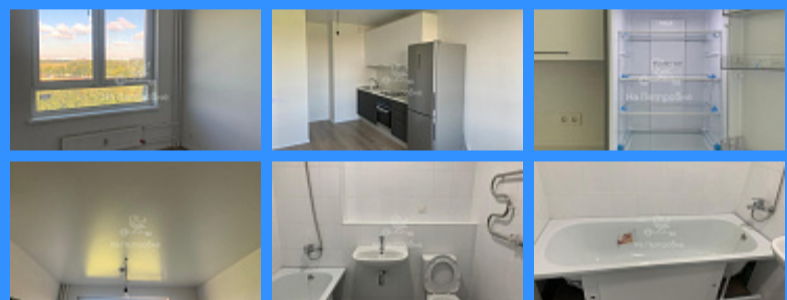

€ 68 000

2 комн - 33 м2

17154
2
9 / 17
33 м2
19 м2
5 м2
1
1
1

Адрес: Московская область, город Видное, микрорайон Пригород Лесное (деревня Мисайлово), шоссе Пригородное, дом 2

Id 17154. Ключи на руках! Продам 2-х комнатную квартиру 33,5 кв.м. с чистовой отделкой. В квартире есть вся сантехника, кухонный гарнитур, бытовая техника: варочная панель, духовой шкаф, вытяжка, посудомоечная машина, холодильник. Планировка; - Кухня- столовая - Отдельная комната " Пригород Лесное" - быстроразвивающийся современный жилой комплекс. Просторные входные группы с местами для хранения колясок и велосипедов, видеонаблюдением и безопасными лифтами. Внутри комплекса - уютные дворы с игровыми площадками, аллеи для прогулок с велодорожками, центральная площадь для мероприятий и праздников. Уже имеется необходимая инфраструктура: детские сады и школы (каждый год запускают новые), магазины, спорт клубы, рестораны, банки, МФЦ, Wildberries, OZON, в процессе строительства детская и взрослая поликлиника и т.д. Один взрослый собственник. Звоните, отвечу на ваши вопросы!