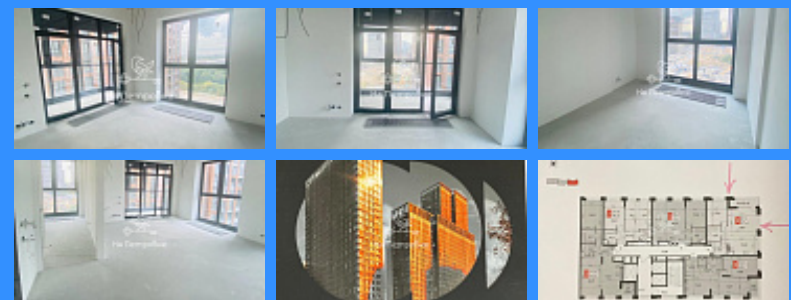

## Москва, жилой комплекс Сидней Сити продажа квартиры Хорошево 2 комнаты

35 000 000 руб.

\$ 342 000

€ 334 000

2 комн - 57 м2

17249

2

15 / 23

57 м2

28 м2

15 м2

2

1

1

двор и улица

Адрес: Москва, Шелепихинская набережная, 40к2

Id 17249. Дом сдан. Ключи на руках. СОБСТВЕННОСТЬ получена. БЕЗ ОБРЕМЕНЕНИЙ. Продается 2-х комнатная квартира в ЖК "Sydney City" бизнес-класса по адресу: г Москва, Шелепихинская набережная , дом 40,корпус 2-УГЛОВАЯ -С ВИДОМ НА РЕКУ. От метро ст Шелепиха 15 минут пешком. Квартира расположена на 15 этаже/23 монолитного дома, 2023 года постройки. Общая площадь 57,4 кв м. Жилая 31,1(18,7/12,4). Кухня 12,2 кв м С/у 4,5 кв м . Прихожая 7,2 кв м. Лоджия 4,8 кв м. Окна на две стороны(двор /река).Панорамное и французское остекление Высота потолков 3,20.. Отделка квартиры White box позволяет воплотить любые индивидуальные решения чистовой отделки .Повышенная звуковая и шумоизоляции всех перекрытий. ЖК -это город в городе на берегу Шелепихинской набережной. Закрытая, охраняемая территория. Паркинг .Один собственник. БЕЗ ОБРЕМЕНЕНИЙ, Свободная продажа.