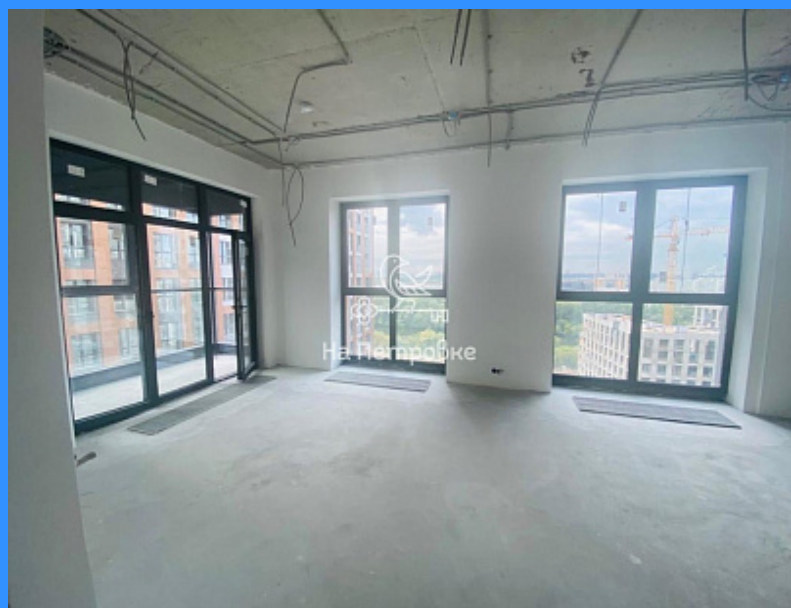

## Москва, жилой комплекс Сидней Сити продажа квартиры Хорошево 2 комнаты

35 000 000 руб.

\$ 342 000

€ 334 000

2 комн - 57 м2

17249

2

15 / 23

57 м2

28 м2

15 м2

2

1

1

двор и улица

Адрес: Москва, Шелепихинская набережная, 40к2

Id 17249. Дом сдан. Ключи на руках. СОБСТВЕННОСТЬ получена. БЕЗ ОБРЕМЕНЕНИЙ. Продается 2-х комнатная квартира в ЖК "Sydney City" бизнес-класса по адресу: г Москва, Шелепихинская набережная , дом 40,корпус 2-УГЛОВАЯ -С ВИДОМ НА РЕКУ. От метро ст Шелепиха 15 минут пешком. Квартира расположена на 15 этаже/23 монолитного дома, 2023 года постройки. Общая площадь 57,4 кв м. Жилая 31,1(18,7/12,4). Кухня 12,2 кв м С/у 4,5 кв м . Прихожая 7,2 кв м. Лоджия 4,8 кв м. Окна на две стороны(двор /река).Панорамное и французское остекление Высота потолков 3,20.. Отделка квартиры White box позволяет воплотить любые индивидуальные решения чистовой отделки .Повышенная звуковая и шумоизоляции всех перекрытий. ЖК -это город в городе на берегу Шелепихинской набережной. Закрытая, охраняемая территория. Паркинг .Один собственник. БЕЗ ОБРЕМЕНЕНИЙ, Свободная продажа.