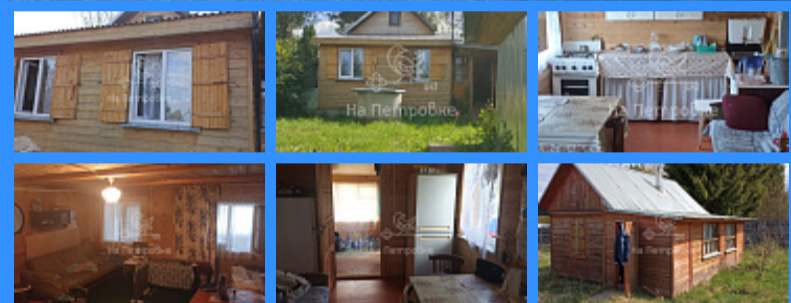

Тверская

Театральная

Охотный ряд

Трубная

Московская область, деревня Холмец, Можайский городской округ, 11 продажа части дома

1 450 000 руб.

\$ 16 000

€ 15 000

17301

1

57 м2

часть дома

1167 сот.

Адрес: Московская область, деревня Холмец, Можайский городской округ, 11

Id 17301. Продаётся дом 57 кв м, участок 11,7 соток (133 км от МКАД). В доме 2-е спальни, кухня, электричество, газовая плита. На участке есть отличная баня, гараж, колодец с чистой водой, плодовые деревья (яблони). Великолепное место, круглогодичный подъезд, развитая инфраструктура.