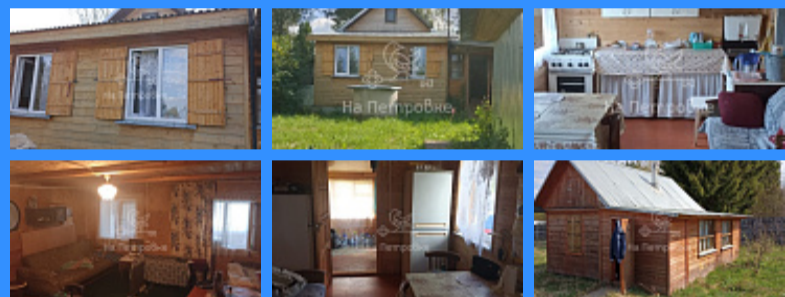

Тверская

Театральная

Охотный ряд

Трубная

Московская область, деревня Холмец, Можайский городской округ, 11 продажа части дома

1 350 000 руб.

\$ 15 000

€ 14 000

17301

1

57 м2

часть дома

1167 сот.

Адрес: Московская область, деревня Холмец, Можайский городской округ, 11

Id 17301. Продаётся дом 57 кв м, участок 11,7 соток (133 км от МКАД). В доме 2-е спальни, кухня, электричество, газовая плита. На участке есть отличная баня, гараж, колодец с чистой водой, плодовые деревья (яблони). Великолепное место, круглогодичный подъезд, развитая инфраструктура.