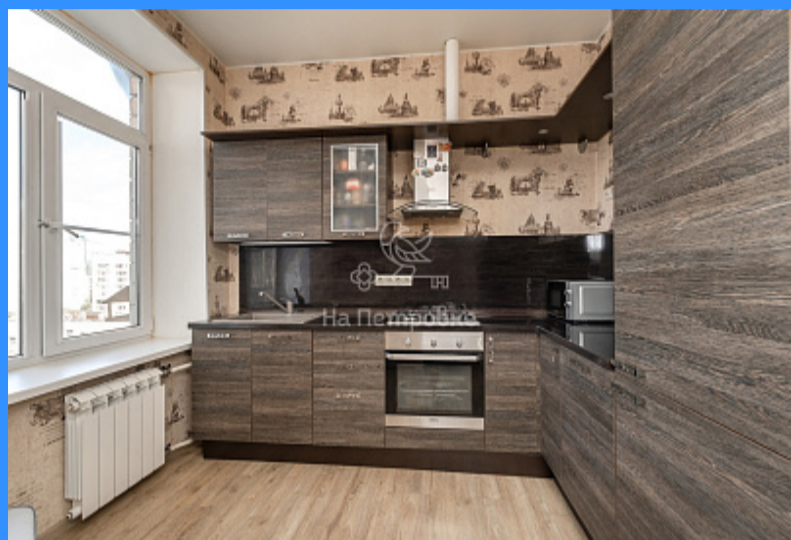

Тверская

Театральная

Охотный ряд

Трубная

город Москва, улица Мосфильмовская, дом 2В продажа квартиры Киевская 2 комнаты

21 500 000 руб.

\$ 215 000

€ 203 000