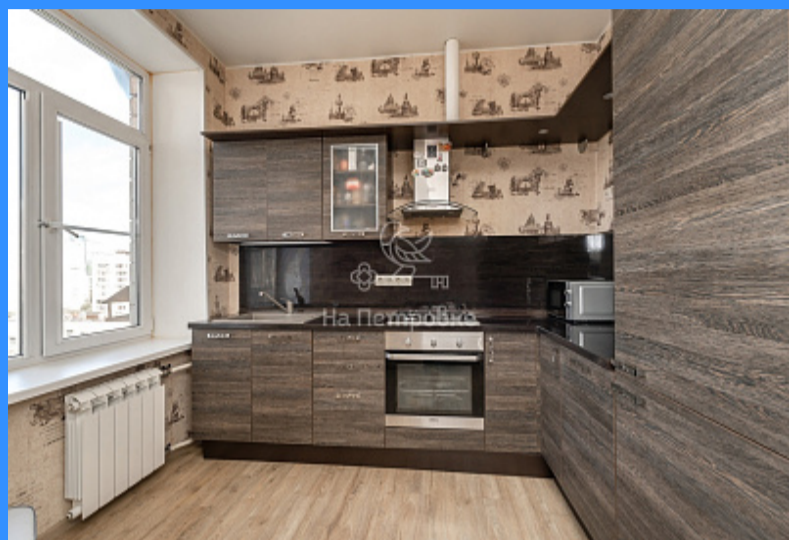

Тверская

Театральная

Охотный ряд

Трубная

город Москва, улица Мосфильмовская, дом 2В продажа квартиры Киевская 2 комнаты

21 500 000 руб.

\$ 251 000

€ 233 000