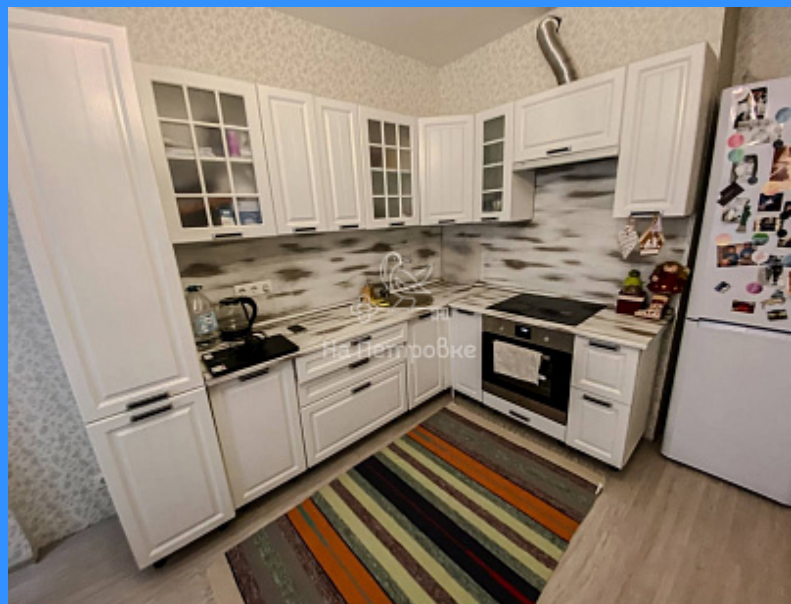

"НА ПЕТРОВКЕ"

тел.: +7 (495) 777-00-32

пн-пт: с 9:00 до 21:00

сб: с 10:00 до 18:00

Адрес:

г.Москва, ул. Петровка, д 20/1, 3 этаж.

Рядом со станциями метро:

Кузнецкий мост

Тверская

Театральная

Охотный ряд

Трубная

Московская область, город Балашиха, улица Чистопольская, дом 30 продажа квартиры Щёлковская 1 комнаты