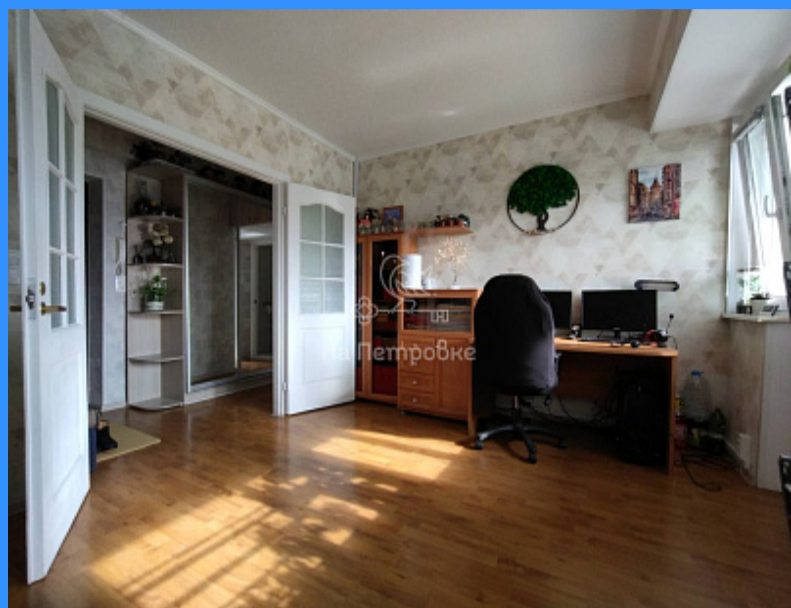

"НА ПЕТРОВКЕ"

тел.: +7 (495) 777-00-32

пн-пт: с 9:00 до 21:00

сб: с 10:00 до 18:00

Адрес:

г.Москва, ул. Петровка, д 20/1, 3 этаж.

Рядом со станциями метро:

Кузнецкий мост

Тверская

Театральная

Охотный ряд

Трубная

город Москва, улица Лобачевского, дом 2 продажа квартиры Улица Новаторов 1 комнаты