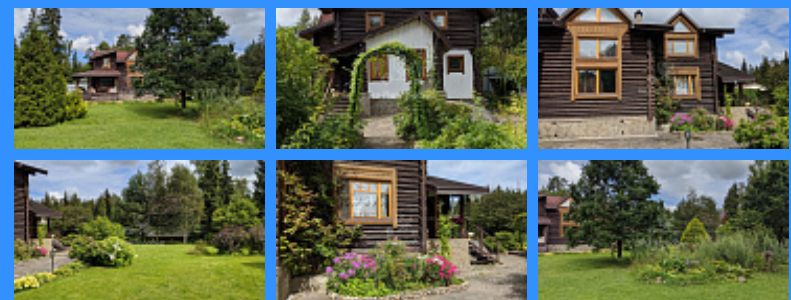

"НА ПЕТРОВКЕ"

тел.: +7 (495) 777-00-32

пн-пт: с 9:00 до 21:00

сб: с 10:00 до 18:00

Адрес:

г.Москва, ул. Петровка, д 20/1, 3 этаж.

Рядом со станциями метро:

Кузнецкий мост

Тверская

Театральная

Охотный ряд

Трубная

город Дмитров улица Хрустальная аренда квартиры Алтуфьево комнаты

120 000 руб. / мес.

$ 1 400

€ 1 300

Id	18492
Этажи	2
Площадь	200 м2
Комнаты	да
Балкон	70
Гараж	70

- ☒ Мебель в комнатах
- ☒ Мебель на кухне
- ☒ Стиральная машина
- ☒ Холодильник

Адрес: Московская область, город Дмитров, город Дмитров, деревня Лупаново, улица Хрустальная, дом 111

Id 18492. Сдается дом (коттедж) в деревне Лупаново (ранее никогда не сдавался), которая находится в Дмитровском районе Московской области. Поблизости станция Икша, шесть остановок на общественном транспорте (автобус №32), до город Дмитров тоже ехать достаточно близко на том же автобусе, станция Трудовая до метро Савеловская. До Москвы можно добраться, как на электричке, также и на автобусе или маршрутке, которые ходят до метро Алтуфьево. Теперь о самом доме и надворных постройках: Большой, уютный, с дизайнерским подходом в интерьере дом круглогодичного проживания, отапливаемый газом, 3 санузла, несколько спален, каминный зал, где высота потолка 7 метров, гостиная, подсобные помещения, гардеробная, балкон. Подключены все коммуникации: магистральный газ, электричество, скважина, септик, установлена система водоочистки. Внутри дома выполнен ремонт, оборудован мебелью и техникой. Красивый, ухоженный, участок 30 соток, правильной формы, выполнен ландшафтный дизайн, газон, есть въезд для личного автотранспорта, закрытая барбекю 5x6, где можно зимой готовить и отдыхать, баня 3x5 деревянная, топится дровами, курятник, есть отапливаемый электричеством 2х этажный гараж (2 комнаты, кухня и санузел), где может проживать охранник. За забором лес, соседи через 2 участка проживают постоянно. Другие соседи приезжают на выходные. Все дружные. Деревня жилая, есть супермаркет, где есть все! Работает с 9 утра до 21 часа. в поселке есть также шиномонтаж, охраняется - въезд через шлагбаум. Сдаем на длительный срок, предоставим договор аренды, депозит можно разбить на 2 месяца. В дальнейшем будем искать покупателей на дом. Идеальное место для проживания, как летом, так и зимой, так как легко добраться до Горнолыжного клуба Леонида Тягачева и многих других спортивных и туристических зон отдыха, карьеры для купания и рыбалки, конный клуб. Сдам коттедж Дом в аренду Продам дом Продам коттедж Дом круглогодичного проживания Загородный дом в аренду Загородный дом на продажу Яхрома Волен Волен

Контакты: