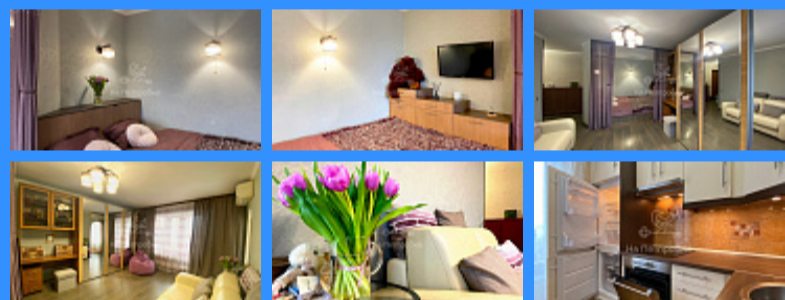

35 м2

21 м2

6 м2

1

1

Адрес: город Москва, Люблино, улица Новороссийская, дом 16, корпус 2

Id 18626. Стильная квартира с качественным ремонтом рядом с метро. Полностью готова к проживанию, оборудована мебелью, интерьерным текстилем и дорогой бытовой техникой. Функционально организованное пространство создает атмосферу уюта и спокойствия. Вся мебель и техника остаётся новому владельцу.  
ПЛАНИРОВКА - комната с отдельно выделенной зоной спальни - 21,5 м2, на подиуме расположена кровать с выдвижными ящиками, вместительные шкафы, отдельные зоны для работы и отдыха. - кухня с встроенной бытовой техникой - 6 м2 - широкая лоджия, дизайн проект - в подарок новому собственнику - совмещенный санузел - просторный коридор с большим количеством мест для хранения всепогодной одежды и обуви. - узаконена перепланировка - окна смотрят на восток  
ИНФРАСТРУКТУРА Богатая инфраструктура удовлетворит самые взыскательные запросы жителей района. Все необходимое для комфортной жизни расположено рядом с домом: школа, детский садик, продуктовые магазины, торговые центры, парк Кузьминки, живописные пруды, метро в 3 минутах ходьбы. В 2024 году запланирован капитальный ремонт дома Покупателю этой квартиры бонусом окажем содействие в снижении ипотечной ставке до 0,4 % годовых. 1 собственник, без обременений, быстрый выход на сделку.