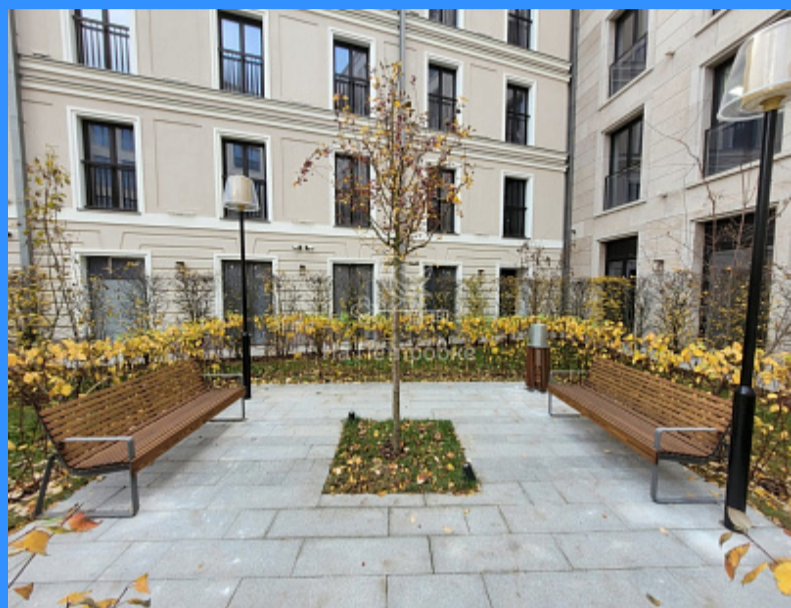

"НА ПЕТРОВКЕ"

тел.: +7 (495) 777-00-32

пн-пт: с 9:00 до 21:00

сб: с 10:00 до 18:00

Адрес:

г.Москва, ул. Петровка, д 20/1, 3 этаж.

Рядом со станциями метро:

Кузнецкий мост

Тверская

Театральная

Охотный ряд

Трубная

Москва, Софийская набережная, 18 продажа квартиры Боровицкая 3 комнаты