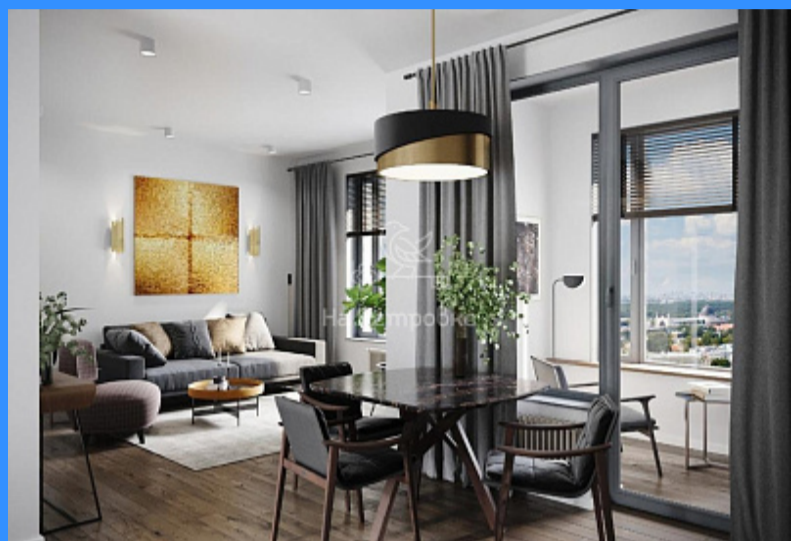

## Москва, жилой комплекс Режиссёр продажа квартиры улица Сергея Эйзенштейна 1 комнаты

22 000 000 руб.

\$ 257 000

€ 238 000

1 комн - 38 м2

|         |
|---------|
| 18688   |
| 1       |
| 18 / 29 |
| 38 м2   |
| 13 м2   |
| 10 м2   |
| 2       |
| 1       |