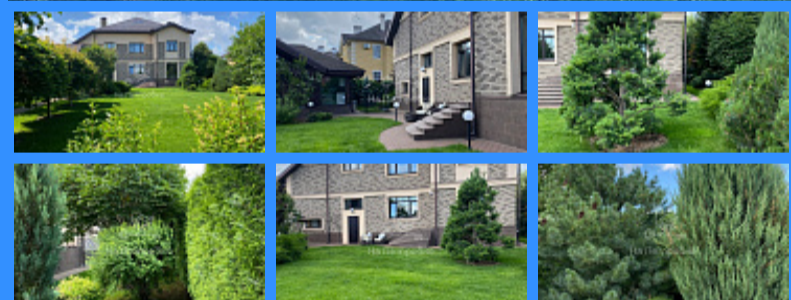

Тверская

Театральная

Охотный ряд

Трубная

Москва, деревня Фоминское, поселение Первомайское, 2-я Фоминская улица, 11

85 000 000 руб.

\$ 869 000

€ 806 000

	18724
	3
	491 м2
	17 сот.

Адрес: Москва, деревня Фоминское, поселение Первомайское, 2-я Фоминская улица, 11

Id 18724. ВАШ НОВЫЙ ДОМ В НОВОЙ МОСКВЕ!

Продаётся шикарный дом, построенный по индивидуальному дизайн-проекту в коттеджном посёлке бизнес класса Согласие-2. Посёлок расположен в 15 км от МКАД между Киевским и Калужским шоссе. Планируется строительство метро до 2025 г. "Новые Ватутинки" вблизи посёлка. На участке дополнительно построен великолепный дом из клееного бруса с камином, панорамным остеклением и тёплым полом площадью 65 кв.м. На территории разбит дизайнерский ландшафт с декоративными, хвойными и плодовыми деревьями. Установлена система полива (Rain Bird). Выделенная мощность 35 кВт, водоснабжение и канализация центральное, отопление - магистральный газ. В доме выполнена чистовая и предчистовая отделка, есть готовый дизайн-проект. Проведены все инженерные работы (водопровод, канализация, отопление, освещение). Тёплые полы на 1-ом этаже и в санузлах. Закуплена итальянская сантехника во все ванне комнаты. Один собственник. Полная стоимость в ДКП. Оперативный показ и быстрый выход на сделку!