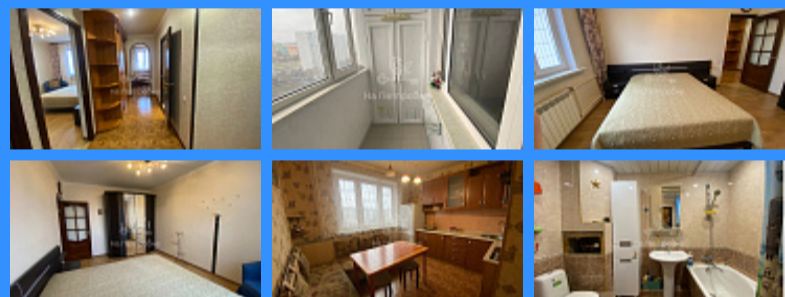

2 комн - 57 м2

18739
2
13 / 17
57 м2
38 м2
12 м2
1
1
1
двор

Адрес: город Москва, улица Щорса, дом 8, корпус 1

Id 18739. В продаже готовая к проживанию уютная, светлая, теплая -2 комнатная квартира-распашонка, с ремонтом и мебелью. Дом расположен в тихом, зеленом месте, в 2 минутах пешком: 3 детских сада, 2 школы, спортивный комплекс, в 10 минутах пешком метро Солнцево, ТРЦ НЕБО, ледовый дворец, зона прогулки с прудом. Квартира полностью готова к проживанию полы: керамогранит, ламинат, балкон утеплен, мебель в отличном состоянии. Дом после ремонта, отличные соседи. С квартирой -предоставляется паркинг место во дворе. Квартира не сдавалась, в квартире никто не проживает, вложений не требует! Свободная продажа! Полная стоимость в ДКП.