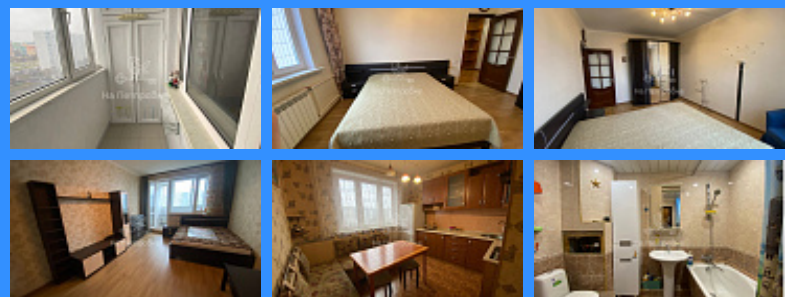

2 комн - 57 м2

18739
2
13 / 17
57 м2
38 м2
12 м2
1
1
1
двор

Адрес: город Москва, улица Щорса, дом 8, корпус 1

Id 18739. В продаже готовая к проживанию уютная, светлая, теплая -2 комнатная квартира-распашонка, с ремонтом и мебелью. Дом расположен в тихом, зеленом месте, в 2 минутах пешком: 3 детских сада, 2 школы, спортивный комплекс, в 10 минутах пешком метро Солнцево, ТРЦ НЕБО, ледовый дворец, зона прогулки с прудом. Квартира полностью готова к проживанию полы: керамогранит, ламинат, балкон утеплен, мебель в отличном состоянии. Дом после ремонта, отличные соседи. С квартирой -предоставляется паркинг место во дворе. Квартира не сдавалась, в квартире никто не проживает, вложений не требует! Свободная продажа! Полная стоимость в ДКП.