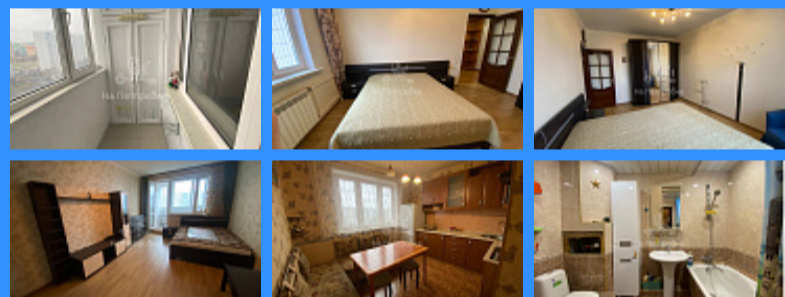

2 комн - 57 м2

18739
2
13 / 17
57 м2
38 м2
12 м2
1
1
1
двор

Адрес: город Москва, улица Щорса, дом 8, корпус 1

Id 18739. В продаже готовая к проживанию уютная, светлая, теплая -2 комнатная квартира-распашонка, с ремонтом и мебелью. Дом расположен в тихом, зеленом месте, в 2 минутах пешком: 3 детских сада, 2 школы, спортивный комплекс, в 10 минутах пешком метро Солнцево, ТРЦ НЕБО, ледовый дворец, зона прогулки с прудом. Квартира полностью готова к проживанию полы: керамогранит, ламинат, балкон утеплен, мебель в отличном состоянии. Дом после ремонта, отличные соседи. С квартирой -предоставляется паркинг место во дворе. Квартира не сдавалась, в квартире никто не проживает, вложений не требует! Свободная продажа! Полная стоимость в ДКП.