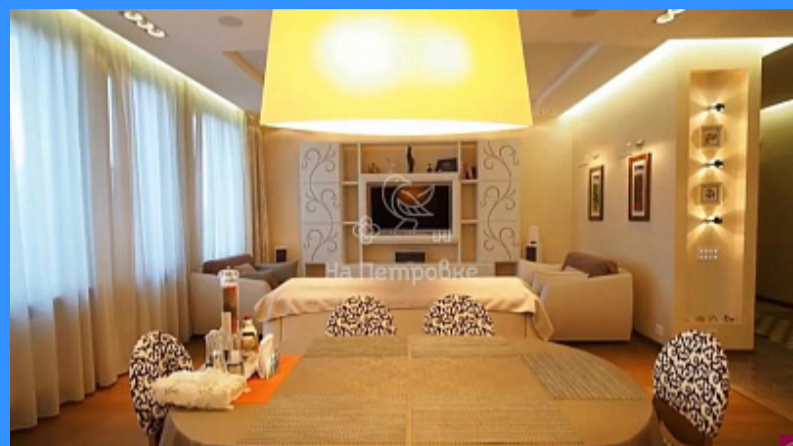

"НА ПЕТРОВКЕ"

тел.: +7 (495) 777-00-32

пн-пт: с 9:00 до 21:00

сб: с 10:00 до 18:00

Адрес:

г.Москва, ул. Петровка, д 20/1, 3 этаж.

Рядом со станциями метро:

Кузнецкий мост

Тверская

Театральная

Охотный ряд

Трубная

город Москва, проспект Ленинский, дом 67, корпус 2 продажа квартиры Академическая
3 комнаты