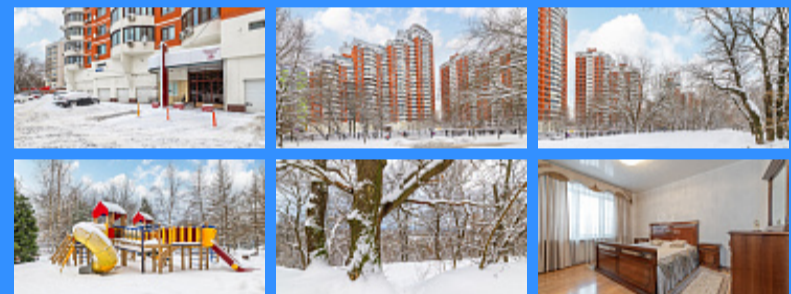

Тверская

Театральная

Охотный ряд

Трубная

город Москва, набережная Карамышевская, дом 56, корпус 1 продажа квартиры
Хорошево 4 комнаты

56 000 000 руб.

\$ 653 000

€ 606 000

1

двор и улица

Адрес: город Москва, набережная Карамышевская, дом 56, корпус 1

Id 18903. Уютная квартира в элитном ЖК " Карамышевская набережная"

Контакты:

Валерий Шалуткин

79267307791