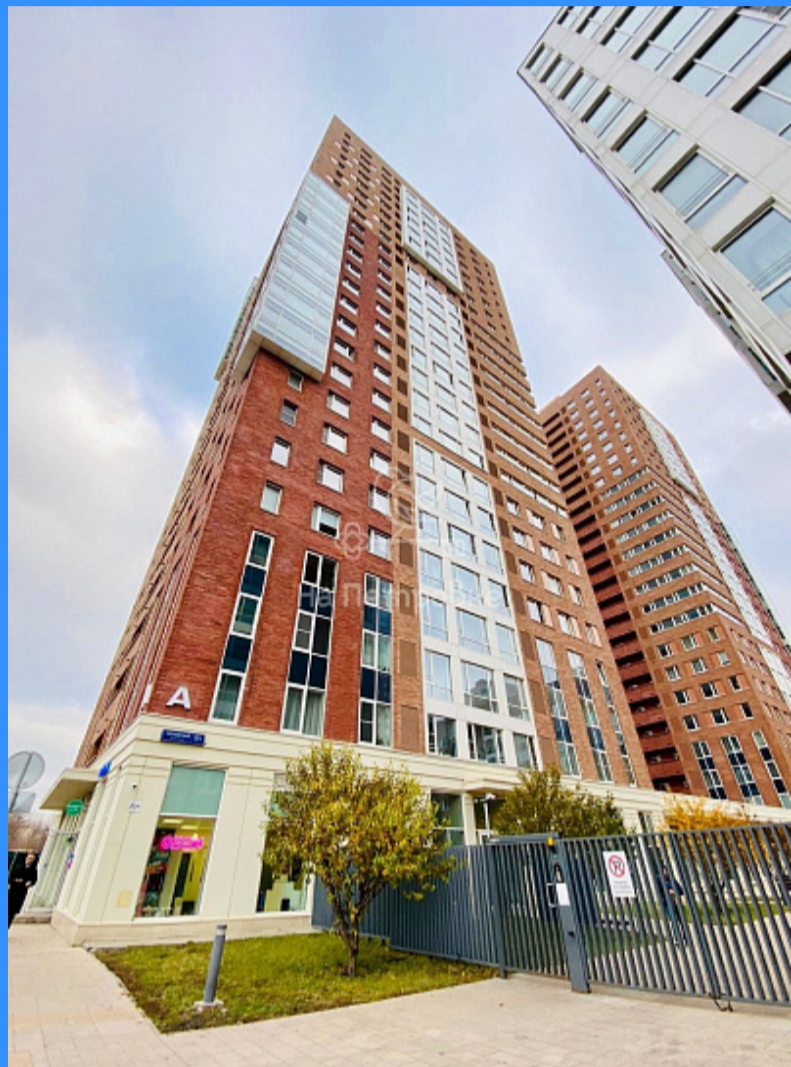

"НА ПЕТРОВКЕ"

тел.: +7 (495) 777-00-32

пн-пт: с 9:00 до 21:00

сб: с 10:00 до 18:00

Адрес:

г.Москва, ул. Петровка, д 20/1, 3 этаж.

Рядом со станциями метро:

Кузнецкий мост

Тверская

Театральная

Охотный ряд

Трубная

город Москва, проспект Рязанский, дом 2/1, корпус 2А продажа квартиры
Нижегородская 1 комнаты

11 700 000 руб.

\$ 114 000

€ 109 000

1

1

двор

Адрес: город Москва, проспект Рязанский, дом 2/1, корпус 2А

Id 19054. Светлая и обустроенная студия для комфортного проживания в ЖК "Среда" с панорамными окнами, закрытая территория, развитая инфраструктура, метро в шаговой доступности, рядом школа, детский садик, кафе, фитнес центр, магазины, стоматология, поликлиника. Вся мебель остаётся. Удобная транспортная развязка. Новый дом, с чистым подъездом и приличными соседями. Быстрый выход на сделку. Показы в удобное для Вас время. Торг возможен.