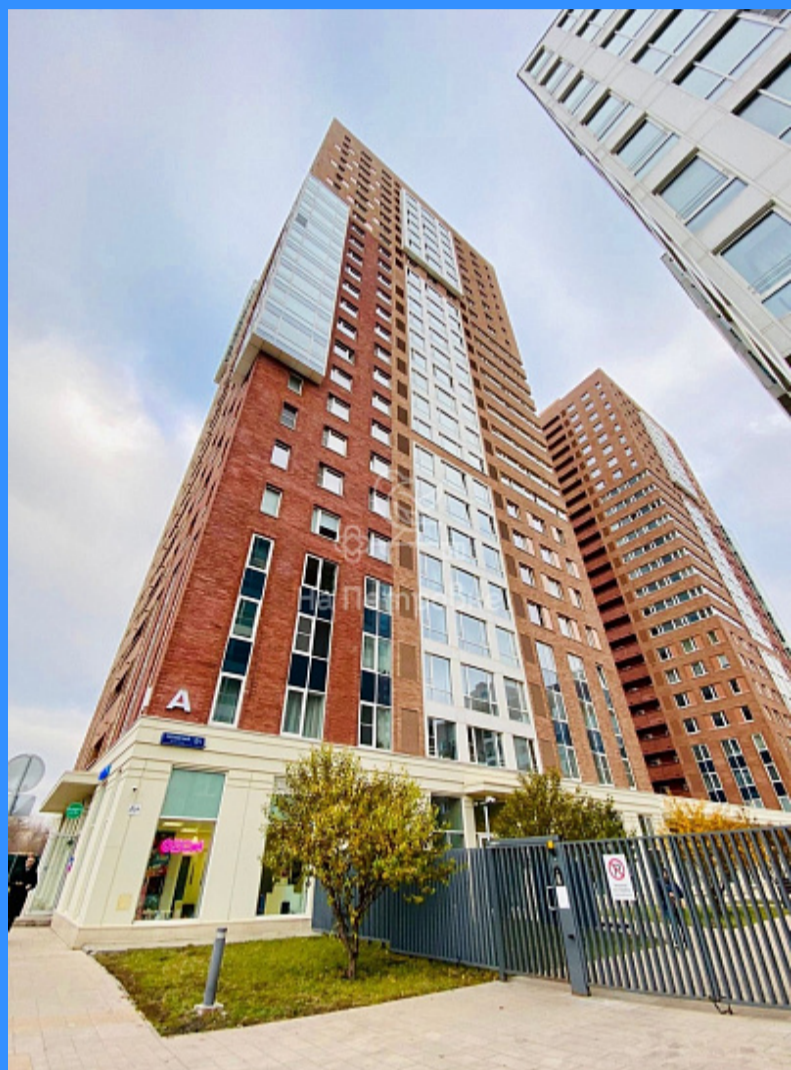

# "НА ПЕТРОВКЕ"

тел.: +7 (495) 777-00-32

пн-пт: с 9:00 до 21:00

сб: с 10:00 до 18:00

Адрес:

г.Москва, ул. Петровка, д 20/1, 3 этаж.

Рядом со станциями метро:

Кузнецкий мост

Тверская

Театральная

Охотный ряд

Трубная

город Москва, проспект Рязанский, дом 2/1, корпус 2А продажа квартиры  
Нижегородская 1 комнаты

11 700 000 руб.

\$ 136 000

€ 127 000

комн - 25 м2

	19054
	Студия
	8 / 25
	25 м2
	15 м2
	5 м2
	1
	1
	1
	двор

Адрес: город Москва, проспект Рязанский, дом 2/1, корпус 2А

Id 19054. Светлая и обустроенная студия для комфортного проживания в ЖК "Среда" с панорамными окнами, закрытая территория, развитая инфраструктура, метро в шаговой доступности, рядом школа, детский садик, кафе, фитнес центр, магазины, стоматология, поликлиника. Вся мебель остаётся. Удобная транспортная развязка. Новый дом, с чистым подъездом и приличными соседями. Быстрый выход на сделку. Показы в удобное для Вас время. Торг возможен.