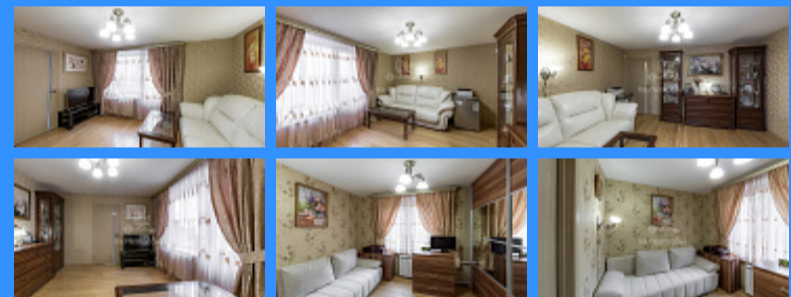

"НА ПЕТРОВКЕ"

тел.: +7 (495) 777-00-32

пн-пт: с 9:00 до 21:00

сб: с 10:00 до 18:00

Адрес:

г.Москва, ул. Петровка, д 20/1, 3 этаж.

Рядом со станциями метро:

Кузнецкий мост

Тверская

Театральная

Охотный ряд

Трубная

город Москва, проспект Нахимовский, дом 39, корпус 2 продажа квартиры Профсоюзная 2 комнаты

13 100 000 руб.

$ 157 000

€ 146 000

2 комн - 37 м2

19099
2
3 / 9
37 м2
23 м2
7 м2
1
1
двор

Адрес: город Москва, проспект Нахимовский, дом 39, корпус 2

Id 19099. НУЖНА ДВУХКОМНАТНАЯ КВАРТИРА И ПРИ ЭТОМ ВЫ НЕ ХОТИТЕ ПЕРЕПЛАЧИВАТЬ ЗА ЛИШНИЕ КВАДРАТНЫЕ МЕТРЫ? ЕСТЬ РЕШЕНИЕ! Продается очень теплая и уютная 2-комнатная квартира в 10-ти минутах пешком от ст. м. Профсоюзная. Квартира расположена на 3-ем этаже 9-ти этажного жилого дома. В квартире выполнен добротный ремонт: заменены водопроводные трубы и трубы отопления, полностью обновлена электропроводка. На полу положена дубовая брашированная доска, на кухне и в санузлах качественная польская плитка. Кухня оборудована мебелью и современной бытовой техникой. Жилые комнаты небольшие, но очень комфортные. В квартире установлена очень эстетичная и прочная входная дверь. Дом после капитального ремонта - фасад дома утеплен и отреставрирован, лифты заменены на новые, в подъезде почти стерильно. Соседи вежливые и культурные. Вокруг дома много зелени. Удобный выезд на Нахимовский проспект и ТТК. Черемушки - один из самых спокойных и благополучных районов Москвы. А до центра столицы буквально рукой подать - 15 мин на любом виде транспорта. В непосредственной близости к дому есть детские сады, продовольственные магазины и все, что необходимо для активной столичной жизни. Рядом располагаются одни из самых лучших образовательных учреждений Москвы: школы, лицей информационных технологий, физико-математический лицей, а также ведущие ВУЗы страны - МГУ, МГИМО, РУДН, РГУ нефти и газа им. Губкина. Один взрослый собственник. В собственности более 5 лет. Альтернатива подобрана. КУПИТЕ СЕБЕ УДОБНУЮ КВАРТИРУ В ПРЕСТИЖНОМ РАЙОНЕ МОСКВЫ И ИСПОЛЬЗУЙТЕ ЕЕ ПОЛЕЗНУЮ ПЛОЩАДЬ НА ВСЕ 100%!

Контакты:

Елена Муравьева

79250382157