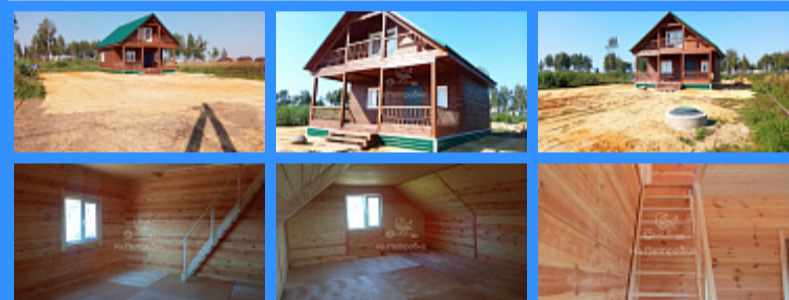

"НА ПЕТРОВКЕ"

тел.: +7 (495) 777-00-32

пн-пт: с 9:00 до 21:00

сб: с 10:00 до 18:00

Адрес:

г.Москва, ул. Петровка, д 20/1, 3 этаж.

Рядом со станциями метро:

Кузнецкий мост

Тверская

Театральная

Охотный ряд

Трубная

Московская область, посёлок ЭкоКвартал Раздолье, Раменский городской округ

7 000 000 руб.

$ 80 000

€ 73 000

	19117
	2
	75 м2
	8.2 сот.

Адрес: Московская область, посёлок ЭкоКвартал Раздолье,

Раменский городской округ

Id 19117. Продается новый дом построен в 2022г., с земельным участком, в коттеджном поселке ЭКО КВАРТАЛ РАЗДОЛЬЕ! Великолепное расположение до МКАДа 22 км., рядом лес, чистый воздух. Развитая инфраструктура до остановки общественного транспорта 1км, до м. Домодедовская автобус №367 - 50 мин. До ст.м Котельники №324. Удобный выезд на Каширское или Новорязанское шоссе. Школа, детский сад, поликлиника, супермаркеты находятся в п.Володарского. В 10 минутах езды карьер, Томилинский лесопарк. Дом из профилированного 150 мм бруса, размеры дома + террасой 8.5*7 кв.м, дом без террасы 6*7, двухэтажный: первый этаж - 42 кв.м - две комнаты, кухня-гостиная, с/у; второй этаж - мансарда 30 кв.м. Дом утеплён, обработан огнебиозащитой, полы утеплённые покрыты фанерой, окна пластиковые. Фундамент: железобетонные сваи. Коммуникации: Свет заведён на участок т Колодец 7 колец, септик 4 кольца. Коммуникации в дом не заведены. Земельный участок -8.2 сотки назначение ИЖС правильной формы. До посёлка асфальт, внутри крошка. Поселок газифицирован, располагается в Раменском районе, окраина деревни Щеглово и Прудки.

Контакты:

Марина Кирдяпкина

79251657256