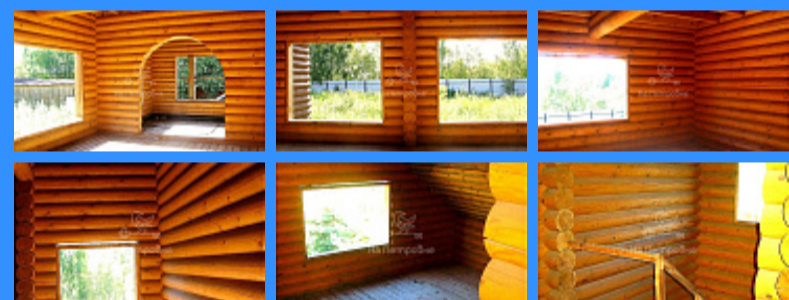

"НА ПЕТРОВКЕ"

тел.: +7 (495) 777-00-32

пн-пт: с 9:00 до 21:00

сб: с 10:00 до 18:00

Адрес:

г.Москва, ул. Петровка, д 20/1, 3 этаж.

Рядом со станциями метро:

Кузнецкий мост

Тверская

Театральная

Охотный ряд

Трубная

Московская область, садоводческое некоммерческое товарищество Утро, городской округ Щёлково, 97

11 950 000 руб.

$ 136 000

€ 125 000

19135
2
360 м2
8.1 сот.

Адрес: Московская область, садоводческое некоммерческое товарищество Утро, городской округ Щёлково, 97

Id 19135. Дом в Подмосковье у реки! Для жизни и отдыха! Добротнo построенный дом из Вологодского зимнего дерева. Возведен профессиональными строителями, строго по проекту. Выстоялся, осел и готов к дальнейшему обустройству. Диаметр сруба 26 см. Бетонный пол первого этажа. В доме планировкой предусмотрена баня и бильярдная. Стародачный поселок! Огороженная территория с автоматическими воротами и хорошим подъездом. Участок ровный, вокруг зелень, природа и добродушные соседи. На реке Воря находящейся в 250 метрах можно искупаться и порыбачить. В 15-ти минутах езды на автомашине продуктовые и строительные супермаркеты, Центр отдыха спорта и развлечений "Союз", Больница МИД РФ. Расстояние до МКАД ровно 34 км, 50 минут езды по Щелковскому шоссе. Участок огорожен, оборудован скважиной, электричество 15кВт. Один собственник с 2010 года. Если Вы с семьей планируете свою жизнь и отдых в Подмосковье обратите внимание на наше предложение, здесь найдется место для каждого члена Вашей дружной семьи, свой уголок, свое место для хобби и увлечения. Добавляйте объект в избранное и записывайтесь на просмотр. Сотрудничаем с Агентами.

Контакты:

Любовь Янюшкина

79251998659