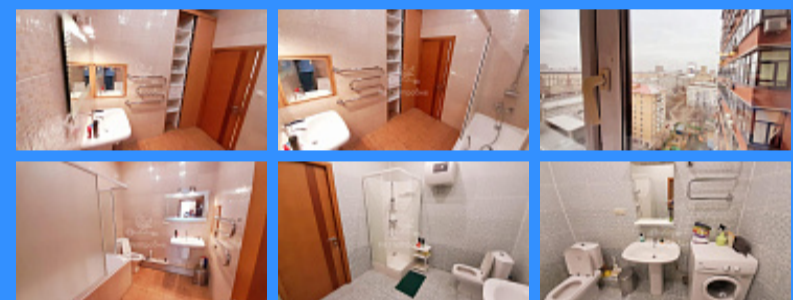

"НА ПЕТРОВКЕ"

тел.: +7 (495) 777-00-32

пн-пт: с 9:00 до 21:00

сб: с 10:00 до 18:00

Адрес:

г.Москва, ул. Петровка, д 20/1, 3 этаж.

Рядом со станциями метро:

Кузнецкий мост

Тверская

Театральная

Охотный ряд

Трубная

город Москва, проспект Ленинградский, дом 76, корпус 2 продажа квартиры Сокол 3 комнаты