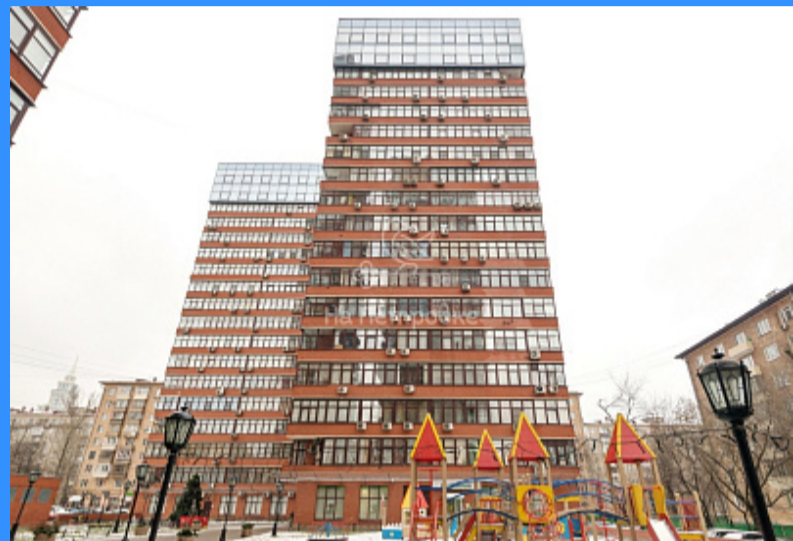

Тверская

Театральная

Охотный ряд

Трубная

город Москва, проспект Ленинградский, дом 76, корпус 2 продажа квартиры Сокол 3 комнаты

39 000 000 руб.

\$ 455 000

€ 422 000

1

2

двор и улица

Адрес: город Москва, проспект Ленинградский, дом 76, корпус 2

Id 19151. ЖК "Соколиное гнездо". Бизнес-класс. Монолит-кирпич. Закрытая территория. Подземный паркинг. Видеонаблюдение. Круглосуточная охрана. До метро Сокол 1 минута пешком. Вторая линия от шоссе. Вся инфраструктура в пешей доступности. Один взрослый собственник. Обременений нет. Никто не прописан. Квартира изначально свободной планировки. Два санузла, большая гардеробная. Просторная кухня. Если рассматривается для жизни, то квартира под ремонт. ПОД РЕМОНТ! Если Вы ищете объект под инвестиции, то передадим с арендаторами на ОЧЕНЬ выгодных условиях на сегодняшнем рынке, без вложений.