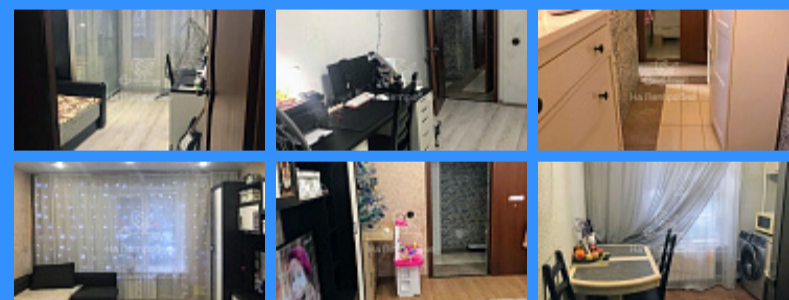

Тверская

Театральная

Охотный ряд

Трубная

Московская область, город Балашиха, микрорайон Павлино, дом 22 продажа квартиры Некрасовка 2 комнаты

6 650 000 руб.

\$ 78 000

€ 72 000

2 комн - 46 м2

| |
|-------|
| 19218 |
| 2 |
| 1 / 9 |
| 46 м2 |
| 27 м2 |
| 9 м2 |
| 1 |
| двор |

Адрес: Московская область, город Балашиха, микрорайон

Павлино, дом 22

Id 19218. Срочно продается просторная двухкомнатная квартира 46.7 кв.м без учета балкона (общая с балконом 49,2 кв.м). И что немаловажно - документы собраны к сделке! Квартира просторная, светлая, изолированные комнаты (комната 15.5 кв.м и комната 12 кв.м), застекленная лоджия. И большой плюс этой квартиры это просторная кухня площадью 9.3 кв.м Раздельный санузел. Новым собственникам остается кухня и часть мебели. Во дворе всегда есть парковочные места. РАЗВИТАЯ ИНФРАСТРУКТУРА: Несколько детских садов, 3 школы в шаговой доступности, есть еще православные школа и детский сад, художественная школа, магазины, аптеки, спортивные секции. Рядом Павлинский лесопарк (где есть родник с питьевой водой, пруды), река Пехорка 10 минут от дома, в 3 минутах ходьбы Ольгинский лесопарк с велодорожками, лавочками, спортивными и детскими площадками. В10 минутах ходьбы Троицкий Храм 1778г. Рядом современный ЖК Новоград Павлино, поликлиника в 3 минутах от дома.. В 6 км находится спортивный горнолыжный комплекс "Лисья гора" ХОРОШАЯ ТРАНСПОРТНАЯ ДОСТУПНОСТЬ: До станций МЦД - 4 (метро) Ольгино 7 минут на маршрутке 2,5 км или пешком через Ольгинский лесопарк порядка 30 минут пешком, Железнодорожная 10 минут, до м. Некрасовка на автомобиле или маршрутке 10 мин, также прямые рейсы (остановка рядом с домом) до м. Новокузнецко (20-25минут) и м. Выхино. До м. Курская на электричке 30 минут, до Нижегородской МЦК 15 минут. Рядом Реутов, Люберцы. Рассмотрим каждого из покупателей. Звоните! Все посмотрим, пройдемся по району. Покупателю бесплатное сопровождение сделки.