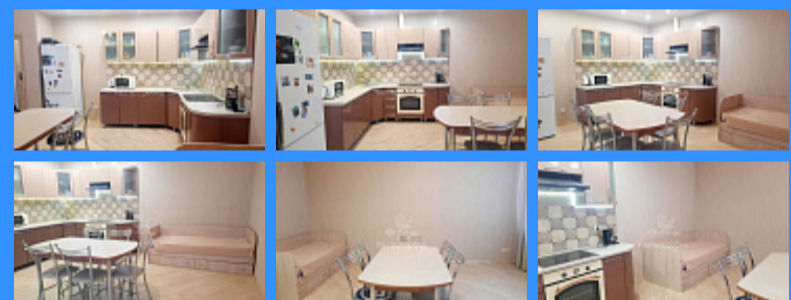

1

2

двор

Адрес: Москва, Щербинка, поселение Щербинка, улица

Барышевская Роца, 12

Id 19290. Продажа трехкомнатной квартиры, расположенной в ЖК "Прима парк", Щербинка, новая Москва. Общая площадь квартиры 71,1 кв.м. Планировка: кухня-гостиная, три спальни (одна с гардеробом), два санузла, прихожая, лоджия. Окна комнат и кухни выходят во двор. Документ-основание: ДДУ от 2014 года. Один взрослый собственник, ограничений и обременений, в виде материнского капитала или ипотеки, нет. Продажа свободная, без альтернативы. Квартира продается в связи с переездом в другой регион. Необходимая инфраструктура (магазины, детский сад, общеобразовательная школа) в шаговой доступности, до остановки общественного транспорта 3-4 минуты пешком, до станции "Щербинка" (МЦД) 7-10 минут транспортом, до ст. м. "Бунинская аллея" 15 минут на автобусе или маршрутном такси. Удобный выезд на Остафьевское шоссе.