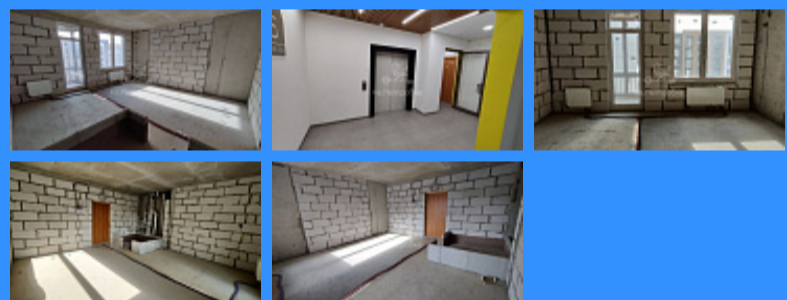

Адрес: Московская область, город Красногорск, микрорайон Опалиха, бульвар Серебряный, дом 4

Id 19345. Продается 1-ком. квартира в Миниполис Серебрица. Который расположен в Московской области, в Красногорском микрорайоне Опалиха на улице Опалиха. По соседству с роскошным Опалиховским лесопарком. От Серебрицы 10 минут пешком до станции МЦД-2 Опалиха, и за 15 минут можно добраться до ближайших станций метро Волоколамская и Тушинская. Охраняемый паркинг. Восемь этажей с автомойкой и шиномонтаж. Отдельное парковочное пространство — это безопасные дворы без машин и выхлопных газов. Всё нужное под рукой. Муниципальная школа и детский сад с углубленным уклоном. Аккредитованная государственная программа обучения, пришкольные спортивные и игровые площадки. Чтобы купить продукты или обновить стрижку, не нужно выезжать из миниполиса. На первом этаже гаражно-торгового комплекса разместится сетевой продовольственный магазин и другие торговые точки. А на первых этажах жилых домов будут кафе, аптека, магазины, химчистка.