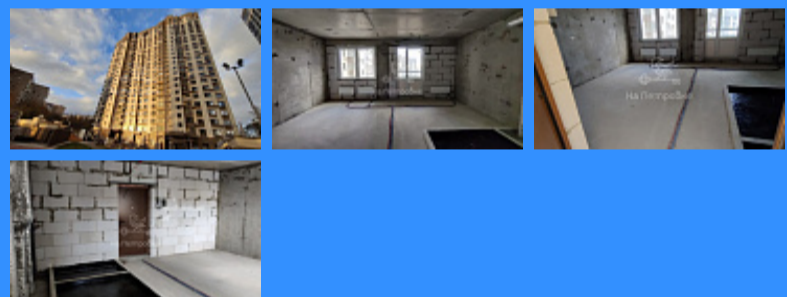

1

двор

Адрес: город Москва, улица Красная Сосна, дом 3

Id 19347. 1 комнатная квартира. Так же в продаже , машиноместа в 2-х уровневом подземном паркинге, оборудованным лифтами OTIS в каждой жилой секции, системой контроля доступа и видеонаблюдения . ЖК НАСТРОЕНИЕ — это жилой комплекс класса «Комфорт +», специально спроектированный с переменной этажностью - в его составе четыре корпуса от 8 до 22 этажей. Перепады высотности продуманы так, чтобы обеспечивать жителям верхних этажей вид на парк «Лосиный остров», вход в который начинается всего в 400 метрах от дома . Так же в продаже , машиноместо в подземном паркинге, в каждой жилой секции, оборудованным системой контроля доступа и видеонаблюдения . В шаговой доступности от жилого комплекса расположено несколько детских садов, в том числе дошкольное отделение гимназии. Неподалеку есть клуб для детей и подростков «Много детства». Поблизости - несколько средних школ, ближайшая - многопрофильная школа. Недалеко от жилого комплекса находятся Колледж современных технологий, Институт славянской культуры, Московский издательско-полиграфический колледж им. И. Федорова и другие учебные заведения. В ЖК есть все, что нужно современному жителю мегаполиса. 2021 года постройки. Благоустроенная охраняемая территория. Подземный паркинг с доступом из лифта. Приятный подъезд. Два быстрых лифта. Хорошая шумоизоляция стен. В 9 минутах от метро Ростокино. Рядом несколько средних школ, ближайшая многопрофильная школа, несколько детских садов, в том числе дошкольное отделение гимназии. Сетевые магазины и ТЦ. Оперативный показ.