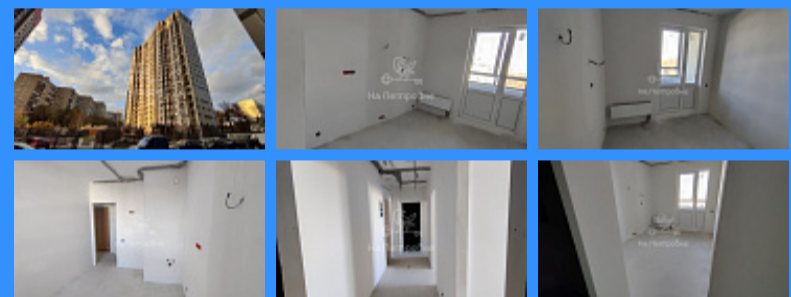

1

двор и улица

Адрес: город Москва, улица Красная Сосна, дом 3А

Id 19349. Эта квартира , отделка White box. 2 комнатная квартира. Так же в продаже , машиноместа в 2-х уровневом подземном паркинге, оборудованным лифтами OTIS в каждой жилой секции, системой контроля доступа и видеонаблюдения . ЖК НАСТРОЕНИЕ — это жилой комплекс класса Комфорт + , специально спроектированный с переменной этажностью - в его составе четыре корпуса от 8 до 22 этажей. Перепады высотности продуманы так, чтобы обеспечивать жителям верхних этажей вид на парк Лосиный остров , вход в который начинается всего в 400 метрах от дома НАСТРОЕНИЕ . Так же в продаже , машиноместо в подземном паркинге, в каждой жилой секции, оборудованным системой контроля доступа и видеонаблюдения . В шаговой доступности от жилого комплекса расположено несколько детских садов, в том числе дошкольное отделение гимназии. Неподалеку есть клуб для детей и подростков «Много детства». Поблизости - несколько средних школ, ближайшая - многопрофильная школа. Недалеко от жилого комплекса находятся Колледж современных технологий, Институт славянской культуры, Московский издательско-полиграфический колледж им. И. Федорова и другие учебные заведения. В ЖК есть все, что нужно современному жителю мегаполиса. 2021 года постройки. Благоустроенная охраняемая территория. Подземный паркинг с доступом из лифта. Приятный подъезд. Два быстрых лифта. Хорошая шумоизоляция стен. В 9 минутах от метро Ростокино. Рядом несколько средних школ, ближайшая многопрофильная школа, несколько детских садов, в том числе дошкольное отделение гимназии. Сетевые магазины и ТЦ. Оперативный показ.