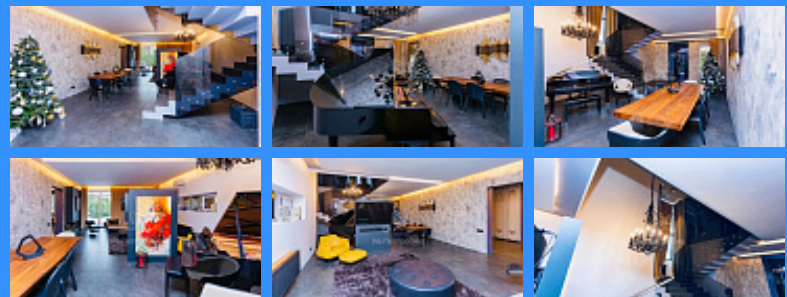

19507

3

330 м2

гаунхаус

5 сот.

Адрес: Московская область, коттеджный посёлок Никольский Парк, городской округ Красногорск, улица Александра Блока, 12

Id 19507. Великолепный 3-х этажный Lo n g h o u s e с уникальным дизайнерским ремонтом от известного итальянского архитектора в охраняемом коттеджном поселке «Никольский Парк». В доме 3 спальни, две из которых мастер-спальни. Большой кабинет с панорамными окнами. Все элементы декора, отделка, мебель - наивысшего качества, производство Италия и Германия. На каждую вещь в доме есть документы. Покупая дом, вы можете быть уверены, что ему не потребуется ремонт еще 15 лет. Каждая деталь архитектурного решения в доме наделена смыслом и создает ощущение пространства, движения и уюта. Особого внимания заслуживает свет. Дом имеет трёхстороннее естественное освещение. Из каждой точки в доме ты видишь лес, второй свет позволяет созерцать луну и звезды. Умное искусственное освещение - многоуровневое. Вечером свет разделяет большой дом на зоны, создавая интимность и камерность. Высокорослая зеленая туя вокруг дома создает ощущение приватности. В интерьере преобладает природный материал: нежная кожа, декоративный текстиль, дерево, кирпич. На стенах и потолках - авторский узор ручной работы. Мебель poltrona Frau, домашняя коллекция на 1 этаже +стол Riva итальянский массив американский Орех + кухня итальянская Elmar Все шкафы массив ручной работы с резьбой. Камин. M-design italy. Рояль japon На стенах штукатурка ручной работы Virteso( italy ) Двери italy h=3000m h=2400 Люстры муранское стекло( italiano) Перегородки Серебряное стекло ( italy ) Кровать king koil Royal Wedding+ Royal матрас с гарантией 30 лет. Дизайнерские кондиционеры Daikin Вся сантехника villeroy boch designerski +cielo italy Плитка на полу( roberto cavalli ) Ковры с высокой шерстью (USA) На втором этаже паркетная доска antico italy Дизайнерская металлическая лестница Умный дом IED USA + видеонаблюдение и теплые полы по всему дому. Высокоскоростной интернет. Есть возможность оборудовать сауну. Гараж на 2 машиноместа, барбекю, беседка, терраса, склад. Вокруг дома дренажная система Ландшафт: Канадский газон + система полива 200 единиц туи, h=4 m По всему периметру коттеджный поселок оборудован камерами видеонаблюдения и системой охраны. Жителями поселка организована парковая зона с молодыми насаждениями и аккуратно стоящими высокорослыми деревьями. В поселке живут интересные и достойные люди. В шаговой доступности 5 детских садов, школа, 2 супермаркета, фитнес- клуб, мед. Центр, аптека, школа верховой езды, большой