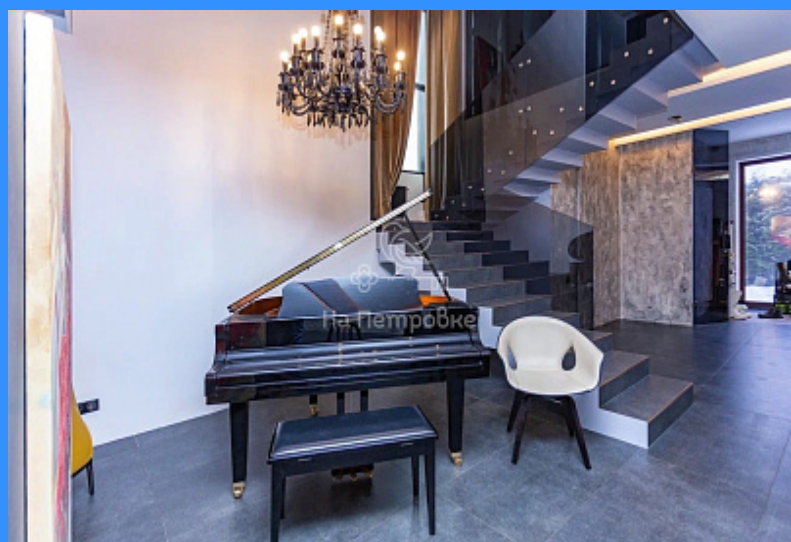

"НА ПЕТРОВКЕ"

тел.: +7 (495) 777-00-32

пн-пт: с 9:00 до 21:00

сб: с 10:00 до 18:00

Адрес:

г.Москва, ул. Петровка, д 20/1, 3 этаж.

Рядом со станциями метро:

Кузнецкий мост

Тверская

Театральная

Охотный ряд

Трубная

Московская область, коттеджный посёлок Никольский Парк, городской округ Красногорск, улица Александра Блока, 12

93 000 000 руб.

$ 1 004 000

€ 928 000