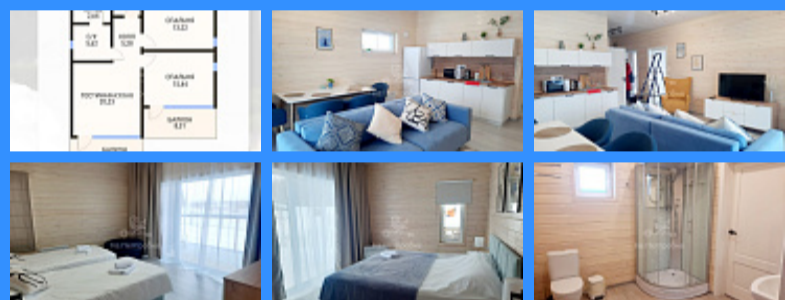

	19625
	1
	80 м2
	6 сот.

Адрес: Московская область, деревня Боброво, Дмитровский городской округ

Id 19625. Продажа домов, выполненных в едином архитектурном стиле, с внешней и внутренней отделкой, с полной комплектацией мебелью и бытовой техникой для комфортного отдыха. Дом 80 кв.м с панорамными окнами на участке 6 соток (по факту площадь дома будет 91 кв.м). Построен по каркасной технологии из бруса камерной сушки, обработанного антисептиком. Срок эксплуатации такого дома составляет до 75 лет. Категория земель: земли сельхозназначения, вид разрешенного использования: дачное строительство. Коммуникации: электричество 15 кВт, скважина (глубина 56м), септик, интернет, отопление, вентиляция. В кухне-гостиной предусмотрен кухонный гарнитур, обеденная группа, трехместный раскладывающийся диван, холодильник, электроплита, телевизор. В спальнях планируется размещение одной двуспальной или двух односпальных кроватей, шкаф для хранения. Во всем доме будут установлены современные светильники, декор для создания уютной атмосферы. Высота потолков 2,7м. Инфраструктура поселка: ресторан, уличный кинотеатр, универсальный зал для проведения мероприятий (семинары, тренинги, выставки), термальный комплекс, включающий в себя подогреваемый бассейн, четыре вида бань, купели «Фурако», лежаки и зоны отдыха. В том числе: гостевая парковка, комфортные дороги из асфальтной крошки, круглосуточная охрана с КПП. Удобная транспортная доступность из Москвы и области. Туристическая инфраструктура поблизости: горнолыжный курорт Леонида Тягачева, гольф-клуб, конный клуб. Комплексное управление поселком, его техническое обслуживание полностью на управляющей компании. В поселке всего 55 домовладений. Партнеры застройщика: "Сбер", "ВТБ", "Дом РФ".