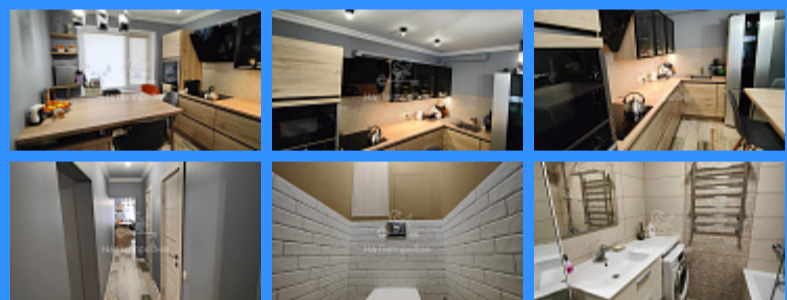

"НА ПЕТРОВКЕ"

телефон: +7 (495) 777-00-32

пн-пт: с 9:00 до 21:00

сб: с 10:00 до 18:00

Адрес:

г.Москва, ул. Петровка, д 20/1, 3 этаж.

Рядом со станциями метро:

Кузнецкий мост

Тверская

Театральная

Охотный ряд

Трубная

город Москва, улица Большая Очаковская, дом 12, корпус 5 продажа квартиры
Аминьевское шоссе 3 комнаты

23 000 000 руб.

$ 249 000

€ 223 000

3 комн - 87 м2

19662
3
1 / 19
87 м2
57 м2
10 м2
1
1
двор и улица

Адрес: город Москва, улица Большая Очаковская, дом 12, корпус 5

Id 19662. Предлагаем Вашему вниманию Замечательную, просторную 3-комнатную квартиру в проверенной временем серии И-155МК! 87.1 кв.м., кухня 10 кв.м., жилая 57 кв.м., гостиная 26.7 кв.м., спальня с оборудованной гардеробной 17.5 кв.м., детская 12.5 кв.м. Светлая и уютная квартира с дизайнерским ремонтом, вся мебель и техника остается! (Кухня Nobilia (Германия), встроенная техника (Miele, Bosch, Neff, Maunfeld), натуральные материалы). Особенностью этой квартиры является дизайнерский ремонт, сделано все качественно для себя! (Все стены идеально выровнены под покраску, использованы только качественные материалы, полы - паркетная доска, керамогранит, двухкамерные стеклопакеты). Все в отличном, рабочем состоянии! Вам будет легко найти парковочное место, так как во дворе есть свободные места, в 100 м находится многоэтажный паркинг. Рядом с домом Садики и Школа (очень востребована, сформировавшийся сильный коллектив педагогов). В пешей доступности метро "Мичуринский Проспект", "Аминьевская", "Озерная", а также МЦД Очаково. Район бурно развивается, вся инфраструктура в наличии. (Для взрослых и детей), строится Торгово-Развлекательный комплекс с магазинами и ресторанами. Парки: 50 лет Октября, Очаковские пруды (парк после реновации). Олимпийская деревня (спортивные секции для детей и взрослых, плавательный бассейн), ТЦ Фестиваль и Люкс. В 15 минутах Храм Иверской иконы Божией Матери. Один собственник, полная сумма ДКП, без обременений. Расположение в престижной части Москвы ЗАО. В радиусе 3 км ведущие ВУЗы страны МГУ имени М. В. Ломоносова, МГИМО, РАНХиГС, РУДН, ВАВТ, РНИМУ им. Н. И. Пирогова и другие. Звоните и записывайтесь на просмотр! Все вопросы обсудим и найдем обоюдовыгодное решение!

Контакты:

Сергей Захарнов

79299960742