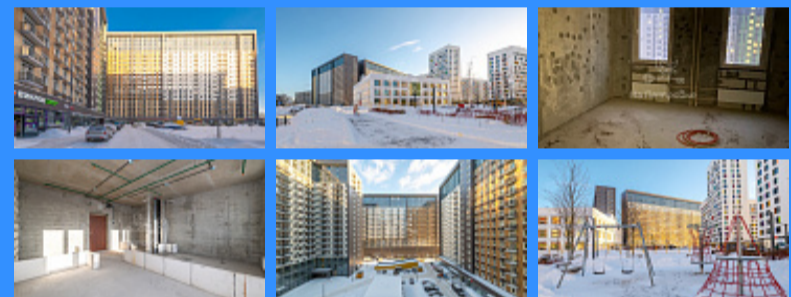

2

1

улица

Адрес: город Москва, аллея Берёзовая, дом 19, корпус 4

Id 19664. Вашему вниманию предлагаются Апартаменты-Студия Бизнес-класса на 11 этаже. До метро "Ботанический сад" 11 минут пешком, до кольцевой линии Московского метрополитена 17 минут без пересадок. В шаговой доступности Ботанический сад, река Яуза. Дом 2023 года постройки, современные экологически чистые материалы. Благодаря удачному ген. плану развития микрорайона, дом выходит на местный "Бродвей", пешеходную улицу, которая совмещает в себе "Регулярный Английский сад", прогулочную зону с множеством магазинов и кафе, а так же большим количеством спортивных площадок. ( см. фотографии). Анализ роста стоимости квартир ( апартаментов) в соседних ЖК, показывает, что рост стоимости на данные апартаменты после ремонта в течении двух трех лет, ожидается примерно на 25-40%. Район содержит всю необходимую инфраструктуру. ( Школы, больницы, магазины). Апартаменты продаются без отделки. Приглашаем на показ.