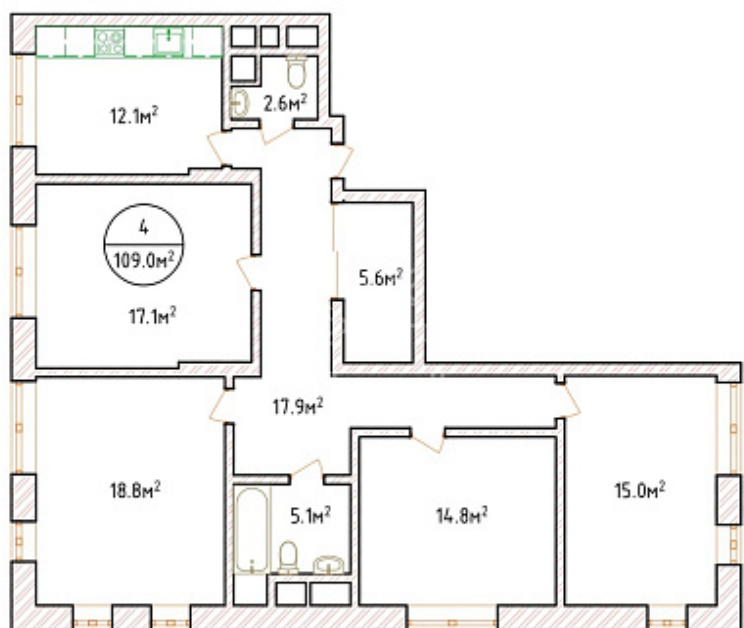

## Москва, Московский, поселение Московский, улица Никитина, 11к4 продажа квартиры Филатов Луг 4 комнаты

20 500 000 руб.

\$ 239 000

€ 222 000

4 комн - 108 м2

19851
4
19 / 25
108 м2
65 м2
12 м2
2
2
2
двор и улица