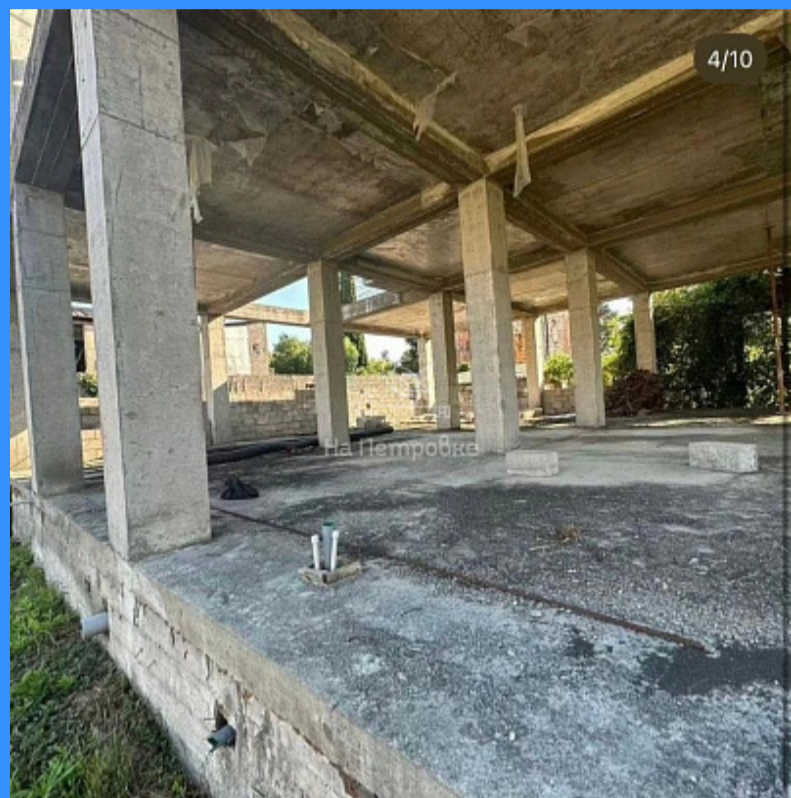

"НА ПЕТРОВКЕ"

тел.: +7 (495) 777-00-32

пн-пт: с 9:00 до 21:00

сб: с 10:00 до 18:00

Адрес:

г.Москва, ул. Петровка, д 20/1, 3 этаж.

Рядом со станциями метро:

Кузнецкий мост

Тверская

Театральная

Охотный ряд

Трубная

Краснодарский край, город Туапсе, район Туапсинский, территория Автодорога А-147
Джубга - Сочи - граница с Республикой Абхазия

4/10

19 000 000 руб.

$ 204 000

€ 191 000

19856

земельный участок

15 сот.

Адрес: Краснодарский край, город Туапсе, район Туапсинский,
территория Автодорога А-147 Джубга - Сочи - граница с
Республикой Абхазия

Id 19856. Республика Абхазия, г.Сухум, улица Академика
Марра 22 Продается каркас дома на участке 15 соток в
самом центре Сухума в 3-х кварталах от моря.
Уникальная возможность полностью пользоваться
инфраструктурой курортного города, быть в центре его и
при этом находится в собственном доме. Дом строился из
расчета 3 этажей. Подведены и подключены все
коммуникации. Ждем Вас уважаемые покупатели.
Отличное вложение денег как для личного пользования,
так и для курортного бизнеса.

Контакты:

Ольга Дудуева

79254370917