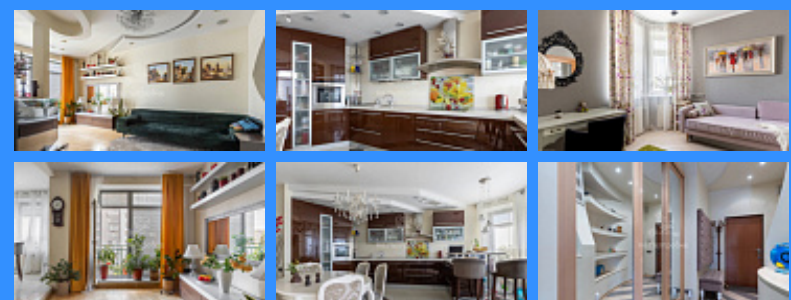

"НА ПЕТРОВКЕ"

тел.: +7 (495) 777-00-32

пн-пт: с 9:00 до 21:00

сб: с 10:00 до 18:00

Адрес:

г.Москва, ул. Петровка, д 20/1, 3 этаж.

Рядом со станциями метро:

Кузнецкий мост

Тверская

Театральная

Охотный ряд

Трубная

город Москва, улица Гиляровского, дом 62 продажа квартиры Рижская 5 комнаты

58 500 000 руб.

$ 584 000

€ 553 000

5 комн - 136 м2

19876
5
7 / 7
136 м2
74 м2
19 м2
1
двор и улица

Адрес: город Москва, улица Гиляровского, дом 62

Id 19876. Продается шикарная и просторная 5-комнатная квартира в Мещанском районе, всего в 5 минутах ходьбы от станции "Рижская" Это твой шанс стать владельцем роскошного жилья в клубном доме с закрытой и охраняемой территорией, где есть все для комфортной жизни! Квартира твоей мечты:

- Три спальни, две из которых имеют большие гардеробные для всей твоей одежды и даже больше!
- Комната свободного назначения: создай свой домашний офис или оборудуй кабинет для работы мечты!
- Просторная ванная комната и гостевой санузел: наслаждайся комфортом!
- Ремонт выполнен по уникальному дизайн-проекту: стиль и индивидуальность в каждом уголке!
- Система очистки воды, вентиляции и кондиционирования: только свежий и чистый воздух в твоём доме!
- Подземный паркинг: забудь про проблемы с парковкой!
- Огороженная территория, охрана и видеонаблюдение: твоя безопасность на первом месте!
- Детская площадка

Инфраструктура района впечатляет:

- Школы, вузы (ВШЭ, МГМУ им. Сеченова) - все в пешей доступности!
- Универмаг "Крестовский", "Азбука Вкуса" и "ВкусВилл" - шоппинг и свежие продукты всегда под рукой!
- Парк "Фестивальный": наслаждайся природой и проводи время с семьей!

Транспортная доступность на высоте:

- Выезд на проспект Мира и Садовое кольцо всего в 10 минутах!
- Станция метро "Рижская" и Рижский вокзал в 5 минутах ходьбы: путешествуй с комфортом!

В квартире один взрослый собственник, полная стоимость в договоре, документы готовы к сделке. Оперативный показ!

Контакты:

Дмитрий Ноздрачёв

79257658178